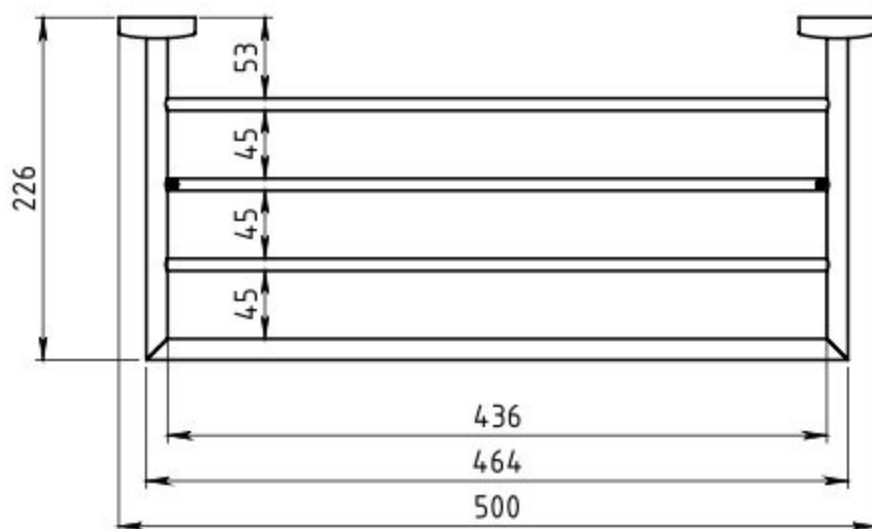

E

F

Číslo výkresu:

61145-00

Měřítko:

1:5

Kód B2:

P4599000000