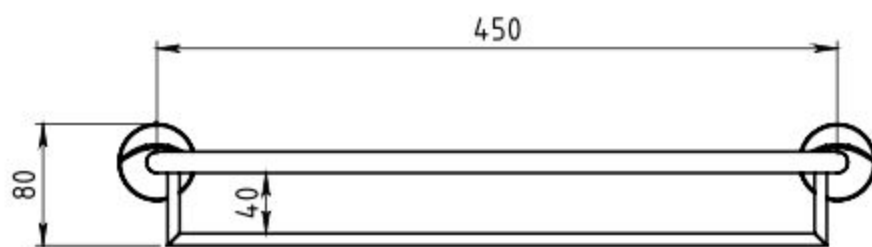

E

F

Číslo výkresu:

61145-00

Měřítko:

1:5

Kód B2:

P4599000000