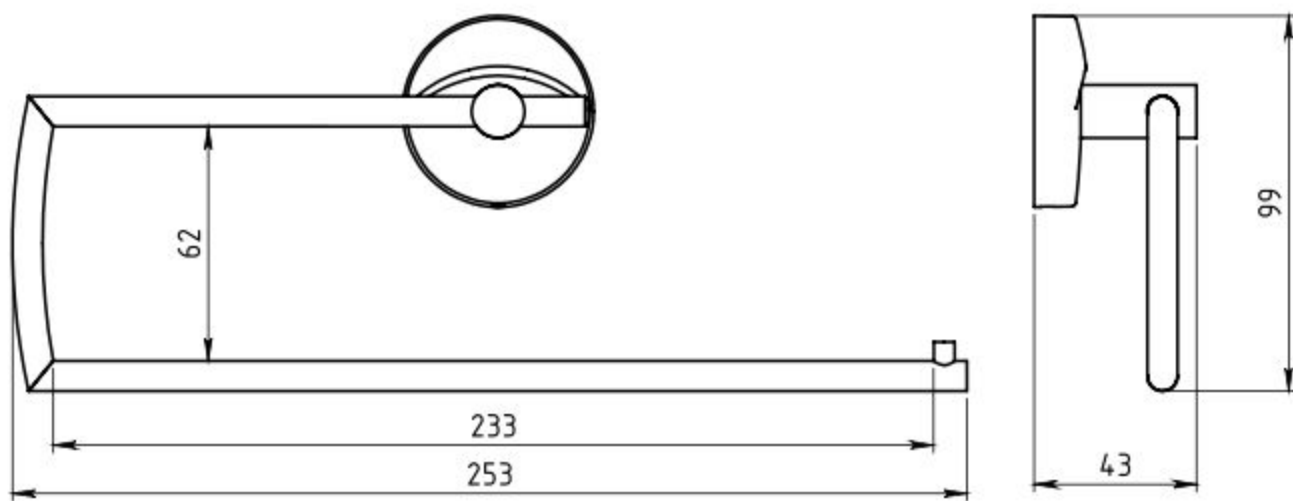

E

F

Číslo výkresu:

61151-00

Měřítko:

1:2

Kód B2:

P5199000000