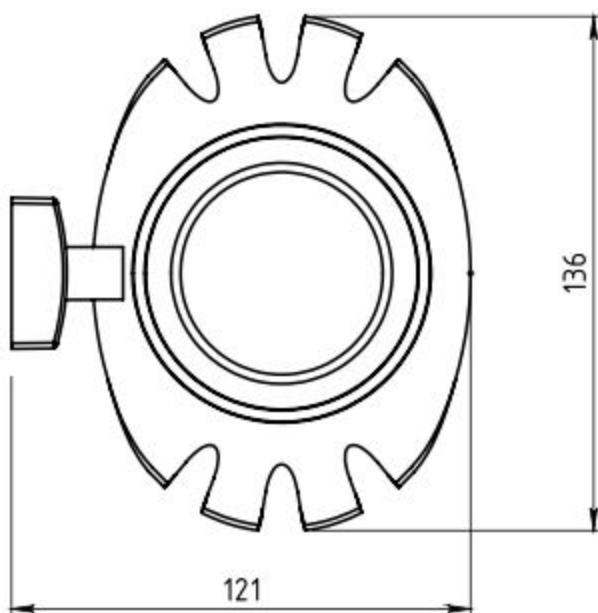

1

2

3

4

A

B

C

D

E

F

Číslo výkresu:

61249-00

Měřítko:

1:2

Kód B2:

Q4999000000