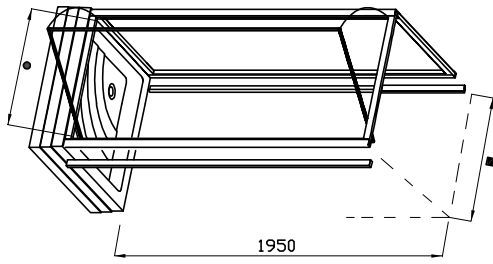

SDOP 80 - 120

SDOP + PSS

SDOP + PSS + PSS

Radius dřevěných dveří R=490mm

SDDP + PSS