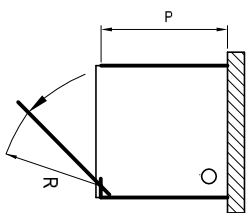

SDOP 80 - 120

SDOP + PSS

SDOP + PSS + PSS

Radius dřevěných dveří R=490mm

SDDP + PSS