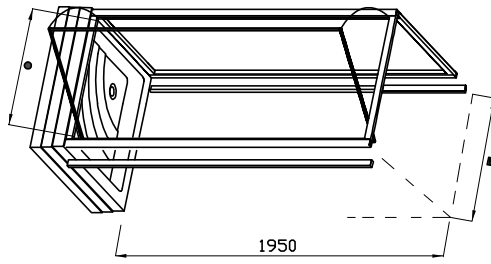

SDOP 80 - 120

SDOP + PSS

SDOP + PSS + PSS

Radius dřevěných dveří R=490mm

SDDP + PSS