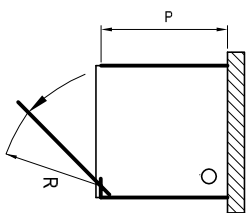

SDOP 80 - 120

SDOP + PSS

SDOP + PSS + PSS

Radius dřevěných dveří R=490mm

SDDP + PSS