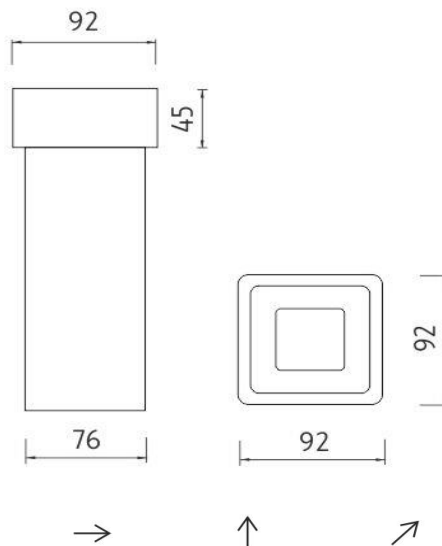

1094Ki

Náhradní díl

Keramická WC nádobka
Keramická nádobka k WC kartáči pro sérii Kibo.

Ceramic toilet brush holder
Ceramic toilet brush holder for Kibo series.

Náhradní díly / Spare parts

materiál - úprava (barva) / material - surface finish (colour) :