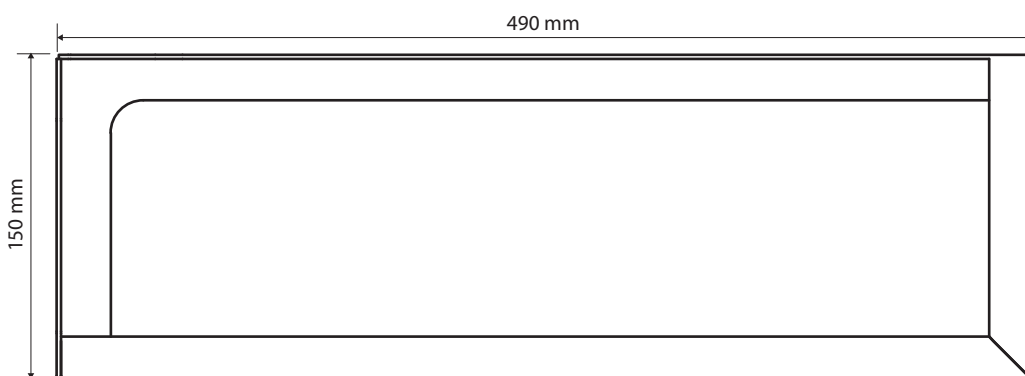

Pravá / right / recht**Parametry / Features / Eigenschaften**

šířka / width / Breite:	56 mm
výška / height / Höhe:	150mm
hloubka / depth / Tiefe:	490 mm
materiál / material / Material:	Fe Fe Fe
povrch. úprava / finish / Oberfläche:	černá / black / Schwarz