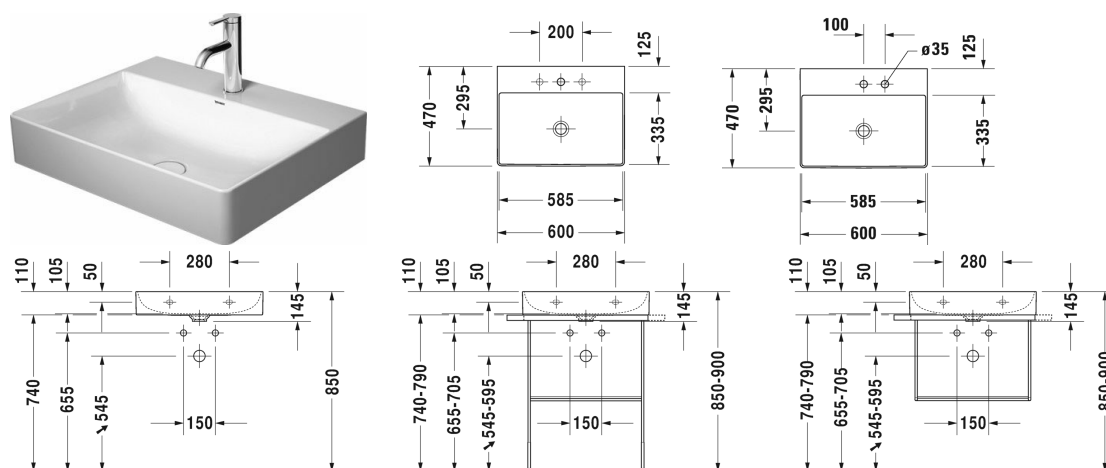

DuraSquare Umyvadlo, umyvadlo do nábytku # 2353600041 /
2353600040 / 2353600070

| < 600 mm > |

Umyvadlo, umyvadlo do nábytku	Rozměr	Váha	Objednáací číslo
bez přetoku, s plochou pro armaturu, včetně neuzavíratelného keramického ventilu, spodní strana glazovaná, 600 mm			
Barvy			
00 Bílá			
Varianta			
●	600 x 470 mm	13,200 kg	2353600041
●●	600 x 470 mm	13,200 kg	2353600040
⊗	600 x 470 mm	13,200 kg	2353600070
Infobox			
Barvy pro skleněné poličky vhodné k lakovaným povrchům pro nábytek viz strana XXX, Kovový podstavec: držák na ručník montovatelný vpravo nebo vlevo, Vyrobeno ze speciální hmoty DuraCeram			
Sanitární keramika se speciálním povrchem WonderGliss zůstává čistá a dobře vypadající po dlouhou dobu. Pokud chcete objednat povrchovou úpravu WonderGliss vložte za objednáací číslo "1".			
Příslušenství			
Držák na ručník čtvercový profil 14mm, pro umyvadlo # 045460, 235060, 235360, 235660, 236860	550 mm	0,400 kg	003037
Designový sifon		1,500 kg	005036
Vhodné produkty			
Skleněná polička bezpečnostní sklo, pro kovové podstavce # 003101, 003102, 570 x 380 mm	570 x 380 mm		009964

**DuraSquare Umyvadlo, umyvadlo do nábytku # 2353600041 /
2353600040 / 2353600070**

|< 600 mm >|

Kovový podstavec závěsný včetně upevnění, pro umyvadlo # 235360, držák na ručník vpravo/vlevo, oboustranný, 665 x 451 mm	665 x 451 mm	003102
Kovový podstavec stojící výškově nastavitelný + 50 mm, včetně upevnění, pro umyvadlo # 235360, držák na ručník vpravo/vlevo, oboustranný, 665 x 451 mm	665 x 451 mm	003101
Skříňka pod umyvadlo závěsná 2 zásuvky, vnitřní zásuvka včetně výřezu pro sifon a krytu, 584 x 460 mm	584 x 460 mm	XS4161
Skříňka pod umyvadlo stojící 2 zásuvky, integrované nožičky s nastavením výšky, 584 x 460 mm	584 x 460 mm	XS4442
Skříňka pod umyvadlo závěsná 1 zásuvka, 584 x 460 mm	584 x 460 mm	XS4061

Na všech výkresech jsou uvedeny všechny potřebné rozměry (mm), které podléhají běžným tolerancím. Přesné rozměry lze zjistit pouze přímo na výrobku.