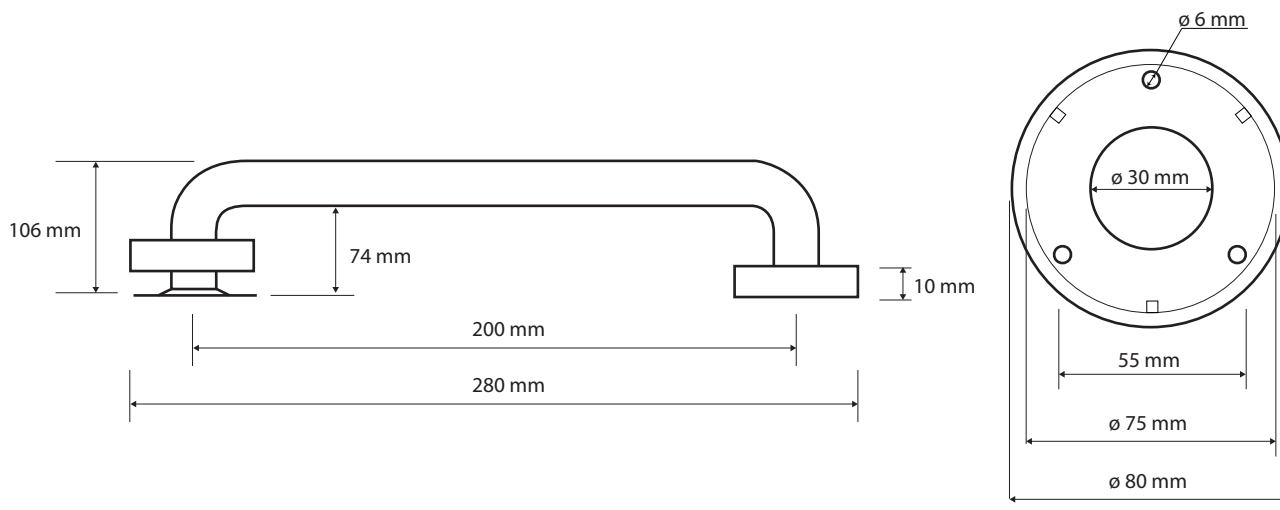

ilustrační foto/
 illustration/
 Illustration:

Parametry / Features / Eigenschaften

šířka / width / Breite:	280 mm
výška / height / Höhe:	80 mm
hloubka / depth / Tiefe:	106 mm
nosnost / load capacity / Ladekapazität:	120 kg
materiál / material / Material:	nerez / stainless steel / rostfrei
povrch. úprava / finish / Oberfläche:	brus / brush / gebürstet
záruka / warranty / Garantie:	6 let / 6 years / 6 Jahre
skryté kotvení / Secret Fix / Geheimnis Fix	