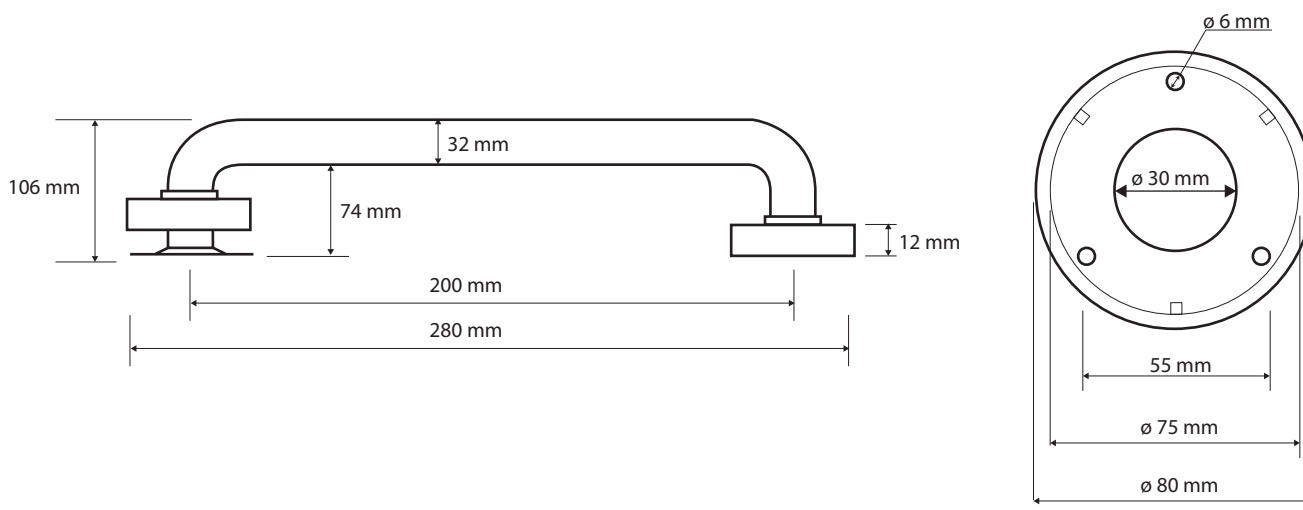

ilustrační foto/
illustration/
Illustration:

Parametry / Features / Eigenschaften

šířka / width / Breite:	280 mm
výška / height / Höhe:	80 mm
hloubka / depth / Tiefe:	106 mm
nosnost / load capacity / Ladekapazität:	120 kg
materiál / material / Material:	Fe, guma / Fe, rubber / Fe, Gummi
povrch. úprava / finish /:	komaxit / comaxit / Komaxit
barva / color / Farbe:	bílá / white / weiß
záruka / warranty / Garantie:	2 roky / 2 years / 2 Jahre