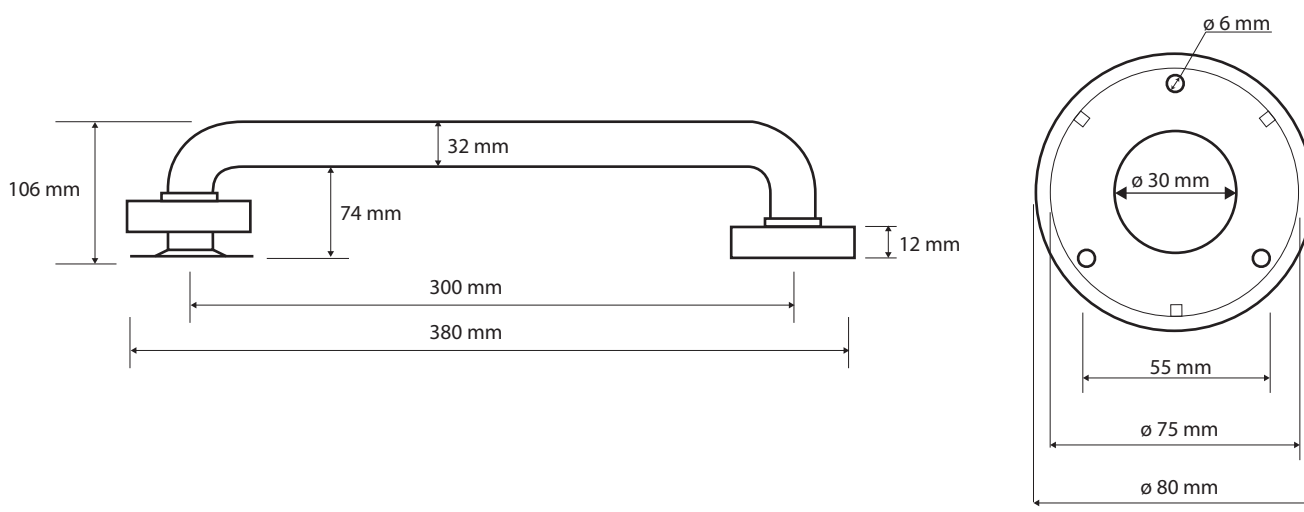

ilustrační foto/
illustration/
Illustration:

Parametry / Features / Eigenschaften

šířka / width / Breite:	380 mm
výška / height / Höhe:	80 mm
hloubka / depth / Tiefe:	106 mm
nosnost / load capacity / Ladekapazität:	120 kg
materiál / material / Material:	Fe, guma / Fe, rubber / Fe, Gummi
povrch. úprava / finish /:	komaxit / comaxit / Komaxit
barva / color / Farbe:	bílá / white / weiß
záruka / warranty / Garantie:	2 roky / 2 years / 2 Jahre