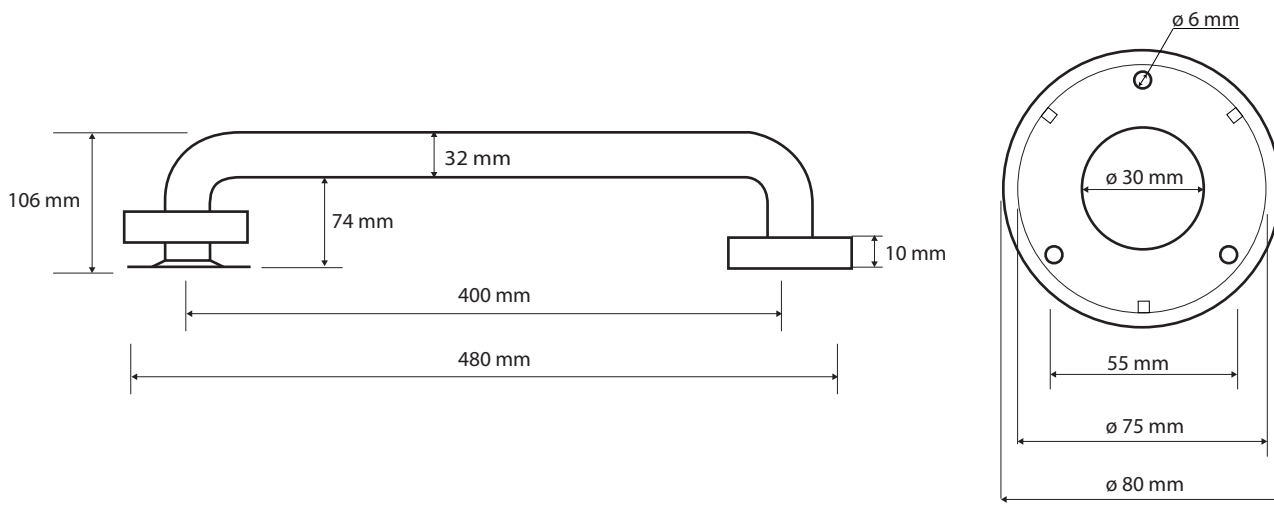

ilustrační foto/
 illustration/
 Illustration:

Parametry / Features / Eigenschaften

šířka / width / Breite:	480 mm
výška / height / Höhe:	80 mm
hloubka / depth / Tiefe:	106 mm
nosnost / load capacity / Ladekapazität:	120 kg
materiál / material / Material:	nerez / stainless steel / rostfrei
povrch. úprava / finish / Oberfläche:	brus / brush / gebürstet
záruka / warranty / Garantie:	6 let / 6 years / 6 Jahre
skryté kotvení / Secret Fix / Geheimnis Fix	