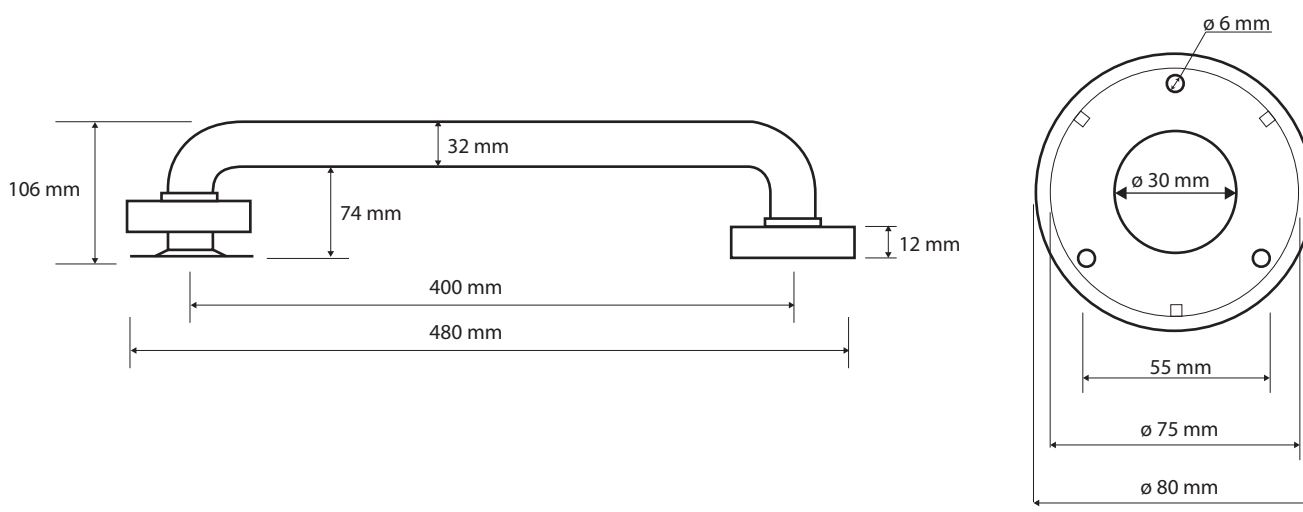

ilustrační foto/
illustration/
Illustration:

Parametry / Features / Eigenschaften

šířka / width / Breite:	480 mm
výška / height / Höhe:	80 mm
hloubka / depth / Tiefe:	106 mm
nosnost / load capacity / Ladekapazität:	120 kg
materiál / material / Material:	Fe, guma / Fe, rubber / Fe, Gummi
povrch. úprava / finish /:	komaxit / comaxit / Komaxit
barva / color / Farbe:	bílá / white / weiß
záruka / warranty / Garantie:	2 roky / 2 years / 2 Jahre