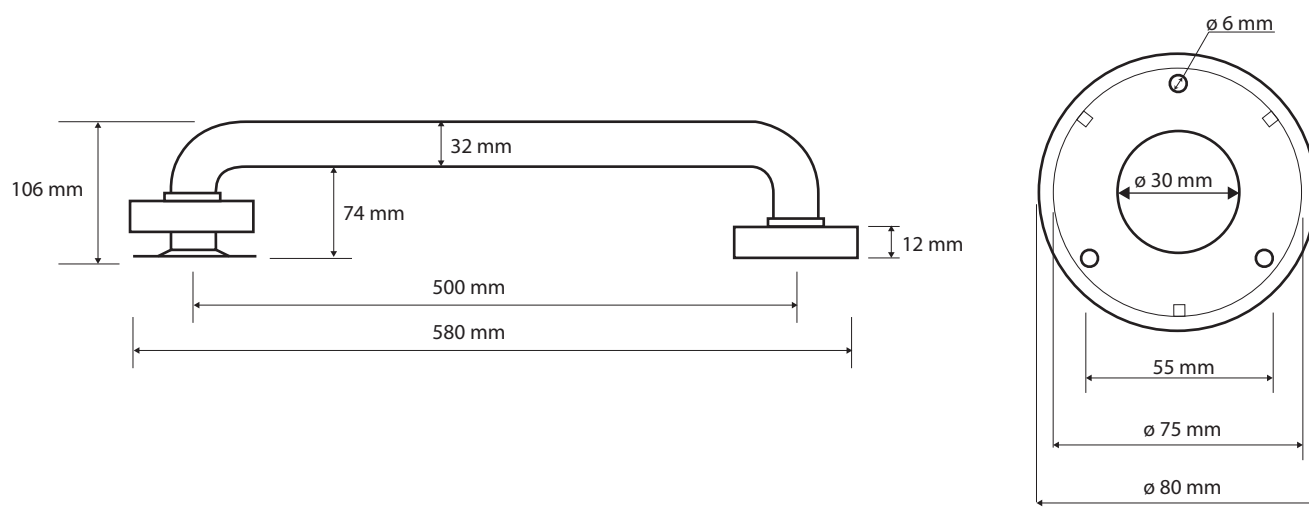

### Parametry / Features / Eigenschaften

šířka / width / Breite:	580 mm
výška / height / Höhe:	80 mm
hloubka / depth / Tiefe:	106 mm
nosnost / load capacity / Ladekapazität:	120 kg
materiál / material / Material:	Fe, guma / Fe, rubber / Fe, Gummi
povrch. úprava / finish /:	komaxit / comaxit / Komaxit
barva / color / Farbe:	bílá / white / weiß
záruka / warranty / Garantie:	2 roky / 2 years / 2 Jahre