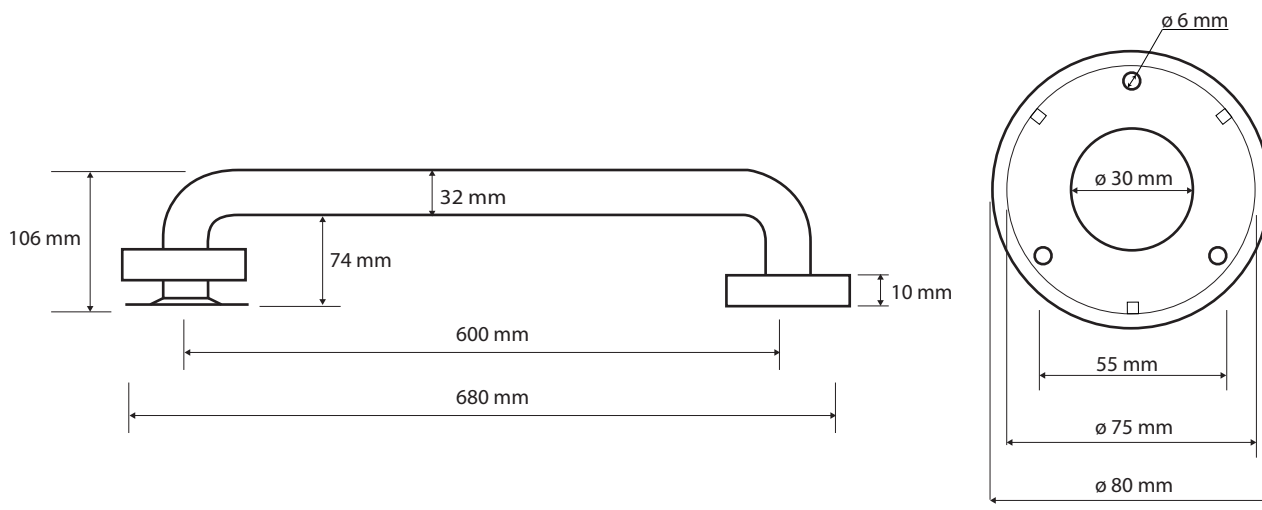

### Parametry / Features / Eigenschaften

šířka / width / Breite:	680 mm
výška / height / Höhe:	80 mm
hloubka / depth / Tiefe:	106 mm
nosnost / load capacity / Ladekapazität:	120 kg
materiál / material / Material:	nerez / stainless steel / rostfrei
povrch, úprava / finish / Oberfläche:	brus / brush / gebürstet
záruka / warranty / Garantie:	6 let / 6 years / 6 Jahre
skryté kotvení / Secret Fix / Geheimnis Fix	