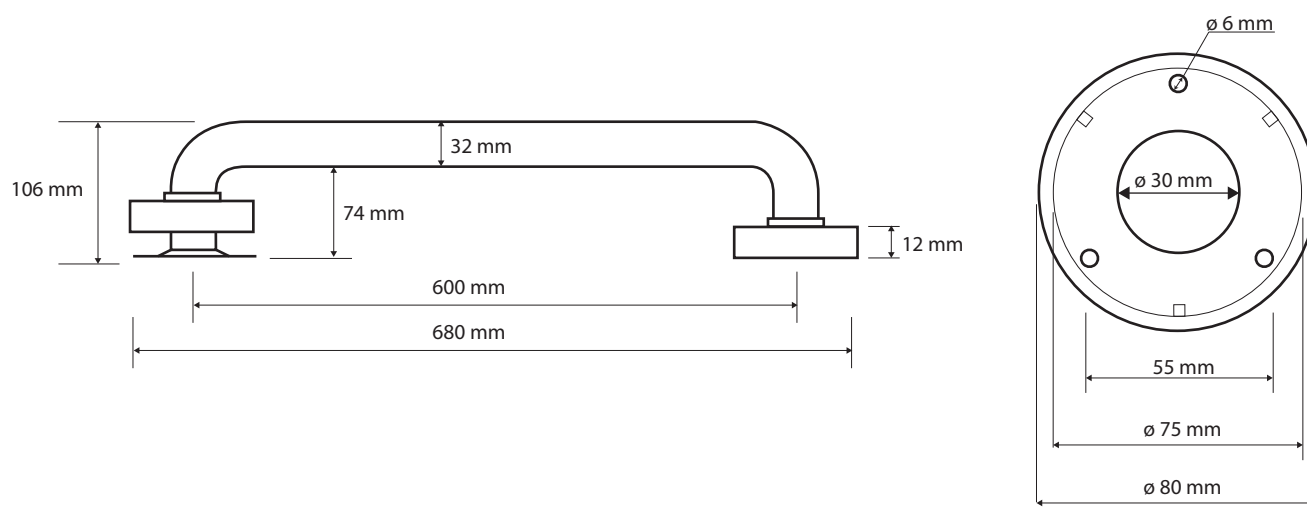

ilustrační foto/
illustration/
Illustration:

Parametry / Features / Eigenschaften

šířka / width / Breite:	680 mm
výška / height / Höhe:	80 mm
hloubka / depth / Tiefe:	106 mm
nosnost / load capacity / Ladekapazität:	120 kg
materiál / material / Material:	Fe, guma / Fe, rubber / Fe, Gummi
povrch. úprava / finish /:	komaxit / comaxit / Komaxit
barva / color / Farbe:	bílá / white / weiß
záruka / warranty / Garantie:	2 roky / 2 years / 2 Jahre