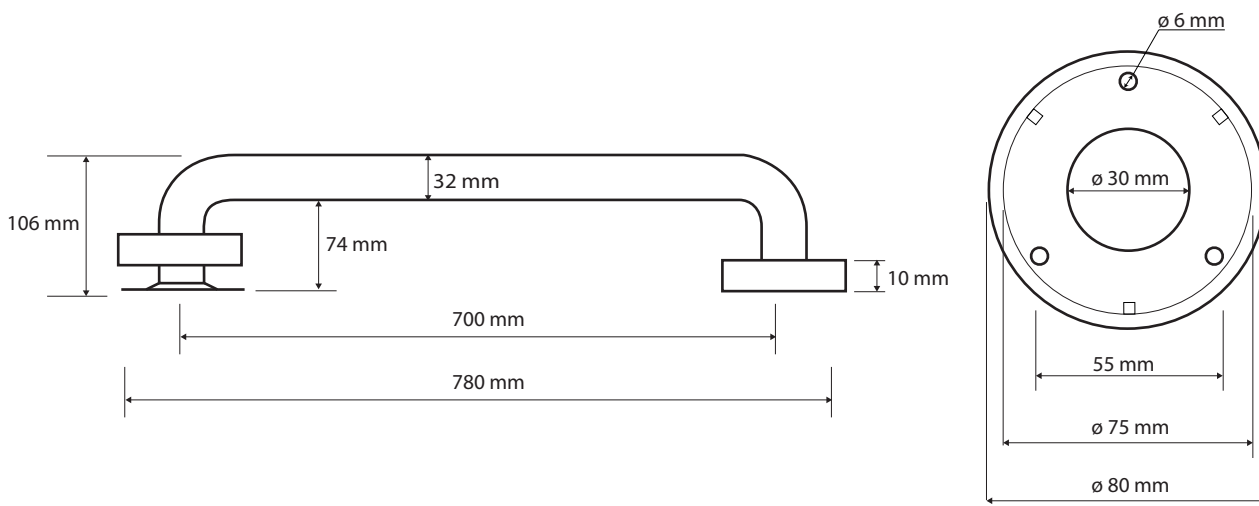

## Parametry / Features / Eigenschaften

šířka / width / Breite:	780 mm
výška / height / Höhe:	80 mm
hloubka / depth / Tiefe:	106 mm
nosnost / load capacity / Ladekapazität:	120 kg
materiál / material / Material:	nerez / stainless steel / rostfrei
povrch. úprava / finish / Oberfläche:	brus / brush / gebürstet
záruka / warranty / Garantie:	6 let / 6 years / 6 Jahre
skryté kotvení / Secret Fix / Geheimnis Fix	