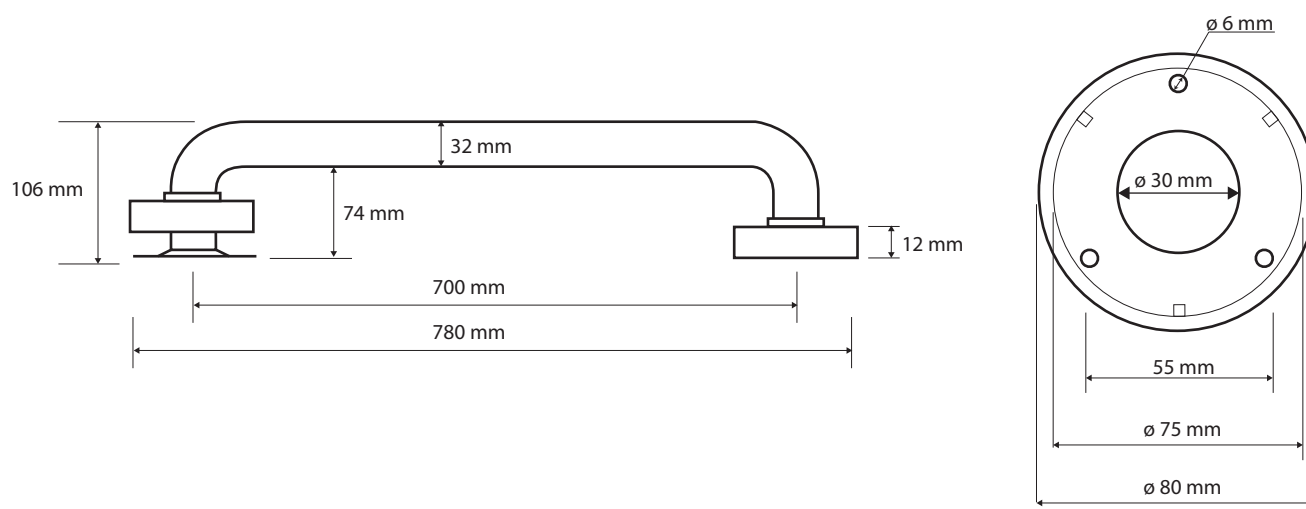

ilustrační foto/
illustration/
Illustration:

Parametry / Features / Eigenschaften

šířka / width / Breite:	780 mm
výška / height / Höhe:	80 mm
hloubka / depth / Tiefe:	106 mm
nosnost / load capacity / Ladekapazität:	120 kg
materiál / material / Material:	Fe, guma / Fe, rubber / Fe, Gummi
povrch. úprava / finish /:	komaxit / comaxit / Komaxit
barva / color / Farbe:	bílá / white / weiß
záruka / warranty / Garantie:	2 roky / 2 years / 2 Jahre