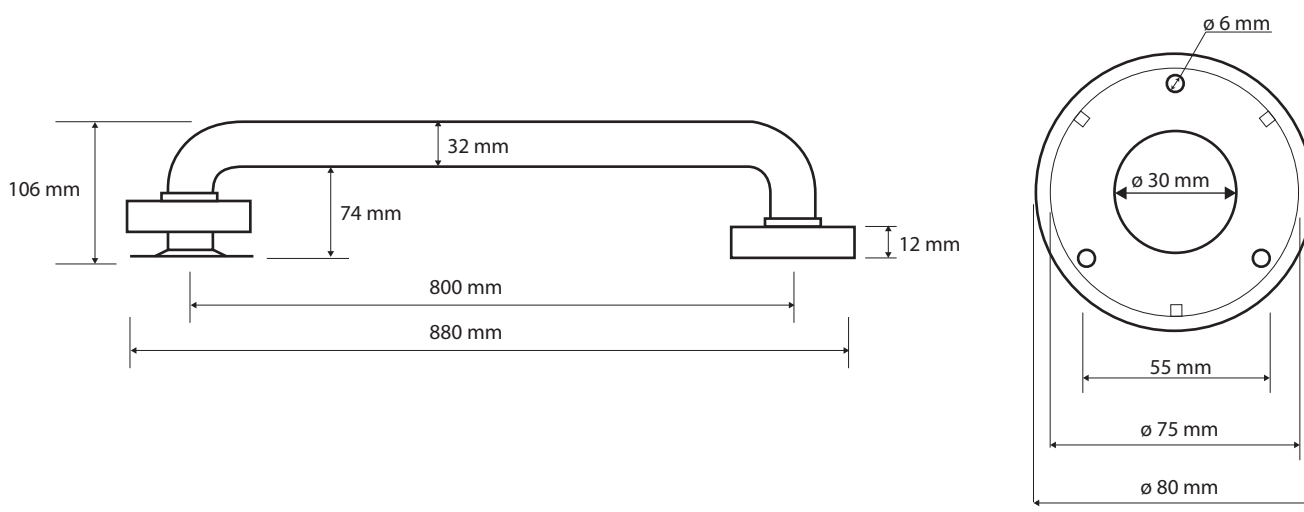

ilustrační foto/
illustration/
Illustration:

Parametry / Features / Eigenschaften

šířka / width / Breite:	880 mm
výška / height / Höhe:	80 mm
hloubka / depth / Tiefe:	106 mm
nosnost / load capacity / Ladekapazität:	120 kg
materiál / material / Material:	Fe, guma / Fe, rubber / Fe, Gummi
povrch. úprava / finish /:	komaxit / comaxit / Komaxit
barva / color / Farbe:	bílá / white / weiß
záruka / warranty / Garantie:	2 roky / 2 years / 2 Jahre