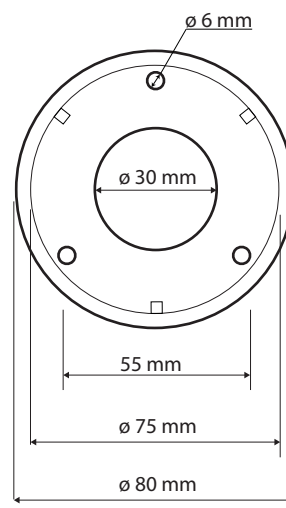

ilustrační foto/
illustration/
Illustration:

Parametry / Features / Eigenschaften

šířka / width / Breite:	980 mm
výška / height / Höhe:	80 mm
hloubka / depth / Tiefe:	106 mm
nosnost / load capacity / Ladekapazität:	120 kg
materiál / material / Material:	nerez / stainless steel / rostfrei
povrch. úprava / finish / Oberfläche:	brus / brush / gebürstet
záruka / warranty / Garantie:	6 let / 6 years / 6 Jahre
skryté kotvení / Secret Fix / Geheimnis Fix	