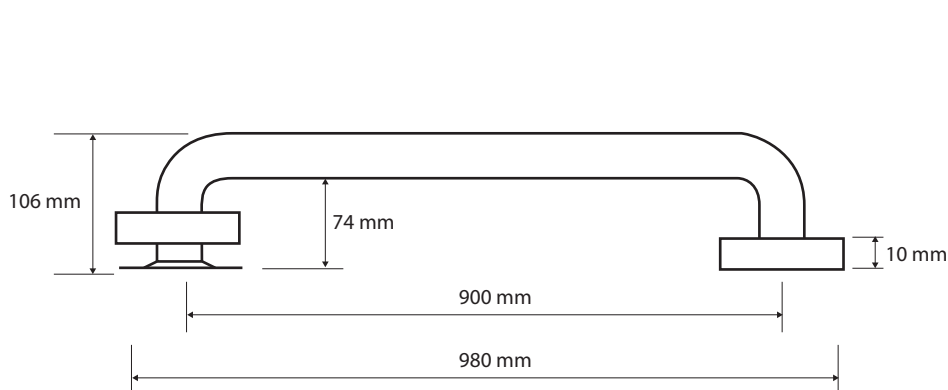

ilustrační foto/
illustration/
Illustration:

Parametry / Features / Eigenschaften

šířka / width / Breite:	980 mm
výška / height / Höhe:	80 mm
hloubka / depth / Tiefe:	106 mm
nosnost / load capacity / Ladekapazität:	120 kg
materiál / material / Material:	nerez / stainless steel / rostfrei
povrch. úprava / finish / Oberfläche:	brus / brush / gebürstet
záruka / warranty / Garantie:	6 let / 6 years / 6 Jahre
skryté kotvení / Secret Fix / Geheimnis Fix	