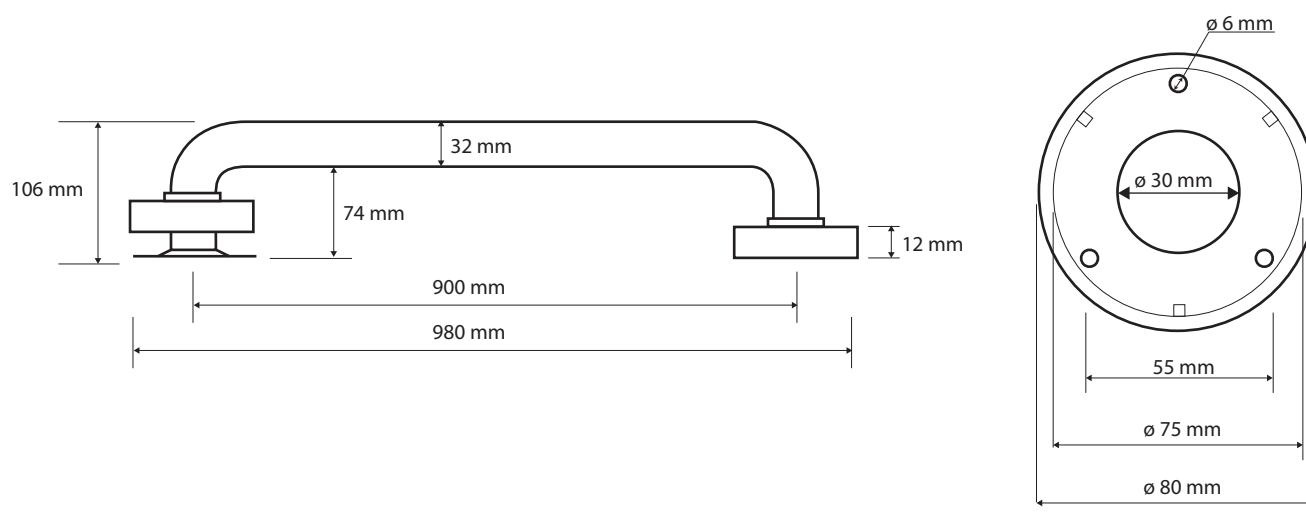

ilustrační foto/
illustration/
Illustration:

Parametry / Features / Eigenschaften

šířka / width / Breite:	980 mm
výška / height / Höhe:	80 mm
hloubka / depth / Tiefe:	106 mm
nosnost / load capacity / Ladekapazität:	120 kg
materiál / material / Material:	Fe, guma / Fe, rubber / Fe, Gummi
povrch. úprava / finish /:	komaxit / comaxit / Komaxit
barva / color / Farbe:	bílá / white / weiß
záruka / warranty / Garantie:	2 roky / 2 years / 2 Jahre