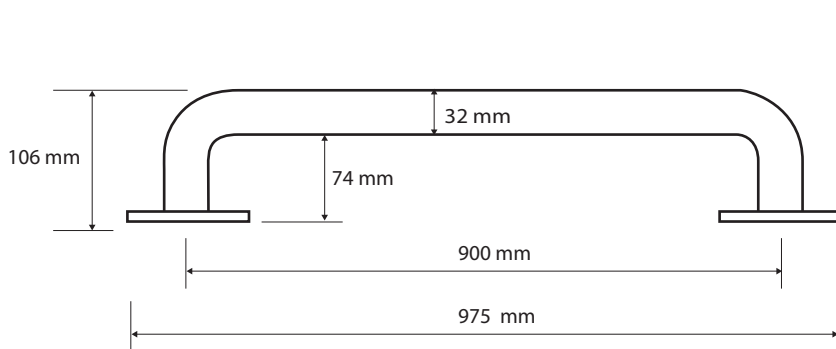

ilustrační foto/
illustration/
Illustration:

Parametry / Features / Eigenschaften

šířka / width / Breite:	975 mm
výška / height / Höhe:	75 mm
hloubka / depth / Tiefe:	106 mm
nosnost / load capacity / Ladekapazität:	120 kg
materiál / material / Material:	Fe
povrch. úprava / finish / Oberfläche:	komaxit / comaxit / Komaxit
barva / color / Farbe:	bílá / white / weiß
záruka / warranty / Garantie:	2 roky / 2 years / 2 Jahre