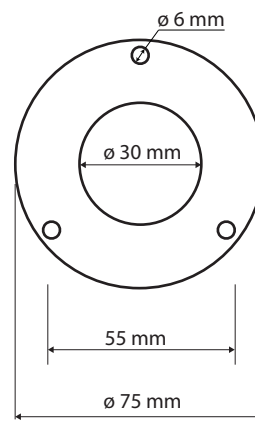

ilustrační foto/
illustration/
Illustration:

Parametry / Features / Eigenschaften

šířka / width / Breite:	975 mm
výška / height / Höhe:	75 mm
hloubka / depth / Tiefe:	106 mm
nosnost / load capacity / Ladekapazität:	120 kg
materiál / material / Material:	Fe
povrch. úprava / finish / Oberfläche:	komaxit / comaxit / Komaxit
barva / color / Farbe:	bílá / white / weiß
záruka / warranty / Garantie:	2 roky / 2 years / 2 Jahre