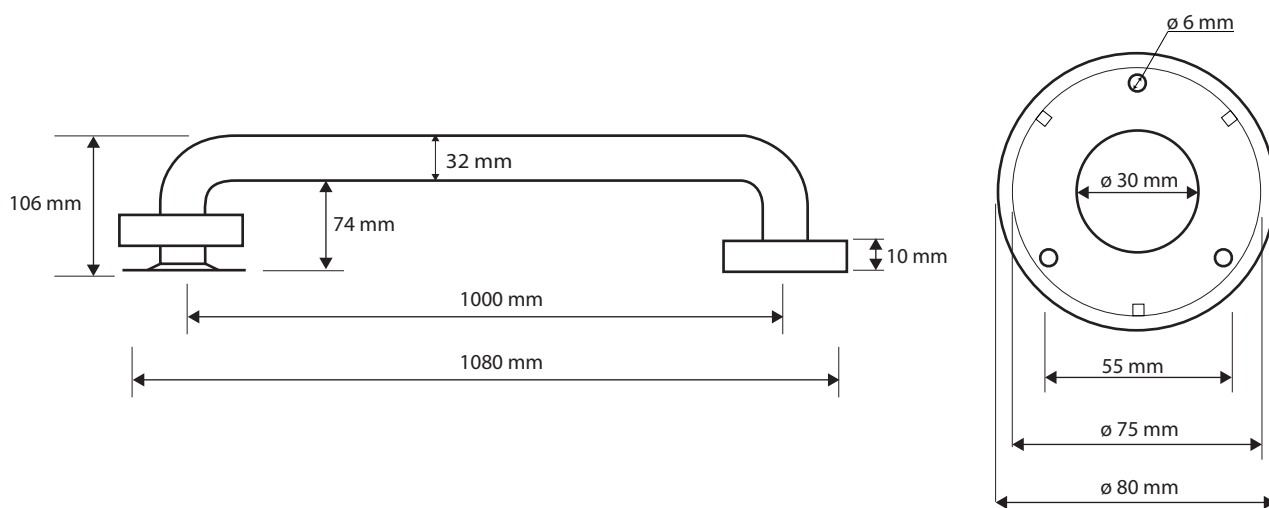

ilustrační foto/
illustration/
Illustration:

Parametry / Features / Eigenschaften

šířka / width / Breite:	1080 mm
výška / height / Höhe:	80 mm
hloubka / depth / Tiefe:	106 mm
nosnost / load capacity / Ladekapazität:	120 kg
materiál / material / Material:	nerez / stainless steel / rostfrei
povrch. úprava / finish / Oberfläche:	brus / brush / gebürstet
záruka / warranty / Garantie:	6 let / 6 years / 6 Jahre
skryté kotvení / Secret Fix / Geheimnis Fix	