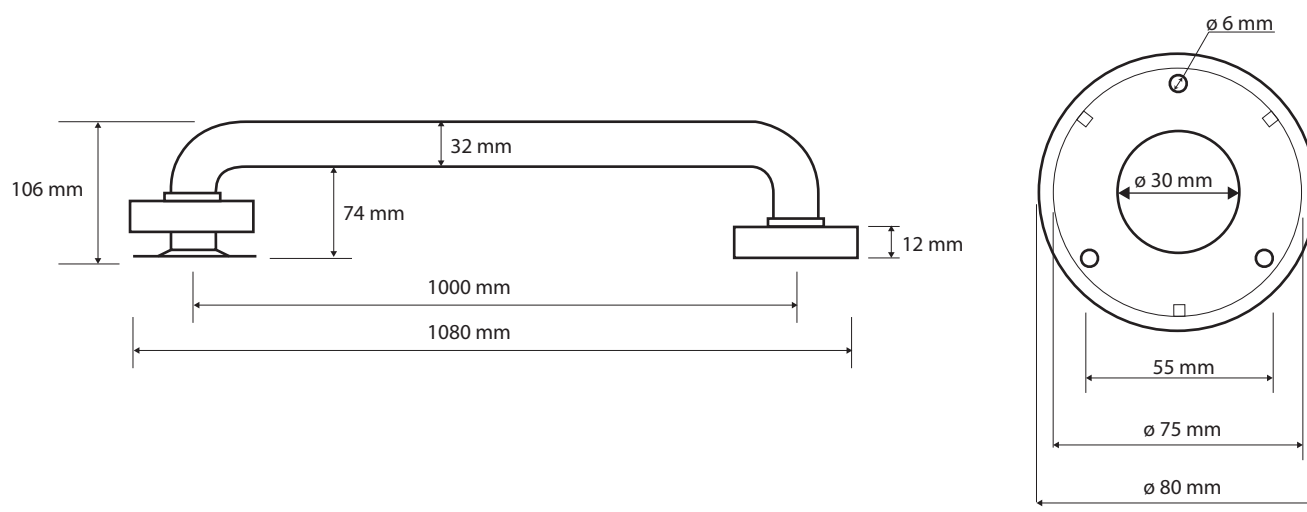

ilustrační foto/
illustration/
Illustration:

Parametry / Features / Eigenschaften

šířka / width / Breite:	1080 mm
výška / height / Höhe:	80 mm
hloubka / depth / Tiefe:	106 mm
nosnost / load capacity / Ladekapazität:	120 kg
materiál / material / Material:	Fe, guma / Fe, rubber / Fe, Gummi
povrch. úprava / finish /:	komaxit / comaxit / Komaxit
barva / color / Farbe:	bílá / white / weiß
záruka / warranty / Garantie:	2 roky / 2 years / 2 Jahre