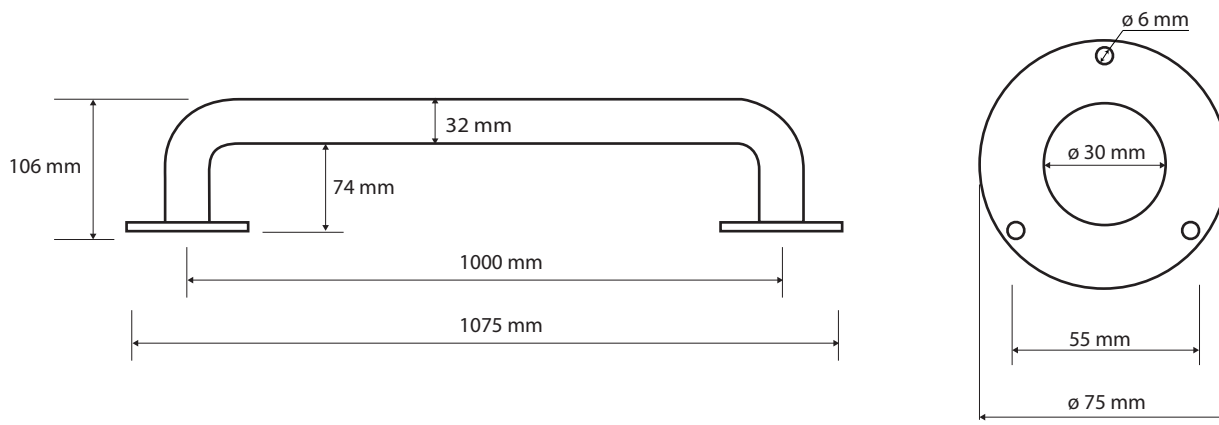

ilustrační foto/
illustration/
Illustration:

Parametry / Features / Eigenschaften

šířka / width / Breite:	1075 mm
výška / height / Höhe:	75 mm
hloubka / depth / Tiefe:	106 mm
nosnost / load capacity / Ladekapazität:	120 kg
materiál / material / Material:	Fe
povrch. úprava / finish / Oberfläche:	komaxit / comaxit / Komaxit
barva / color / Farbe:	bílá / white / weiß
záruka / warranty / Garantie:	2 roky / 2 years / 2 Jahre