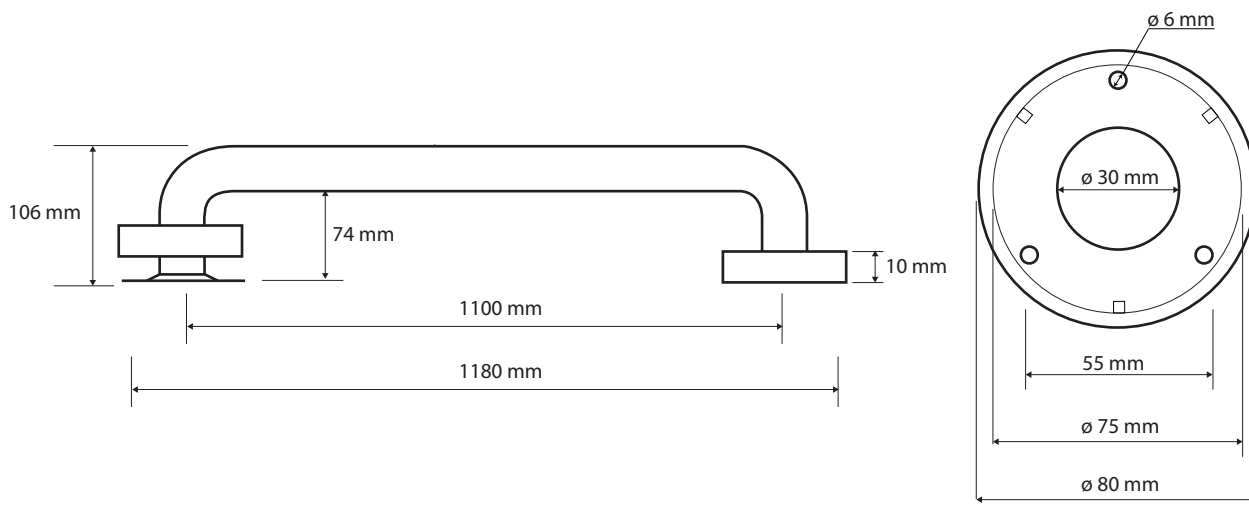

### Parametry / Features / Eigenschaften

šířka / width / Breite:	1180 mm
výška / height / Höhe:	80 mm
hloubka / depth / Tiefe:	106 mm
nosnost / load capacity / Ladekapazität:	120 kg
materiál / material / Material:	nerez / stainless steel / rostfrei
povrch. úprava / finish / Oberfläche:	lesk / polished / poliert
záruka / warranty / Garantie:	6 let / 6 years / 6 Jahre
skryté kotvení / Secret Fix / Geheimnis Fix	