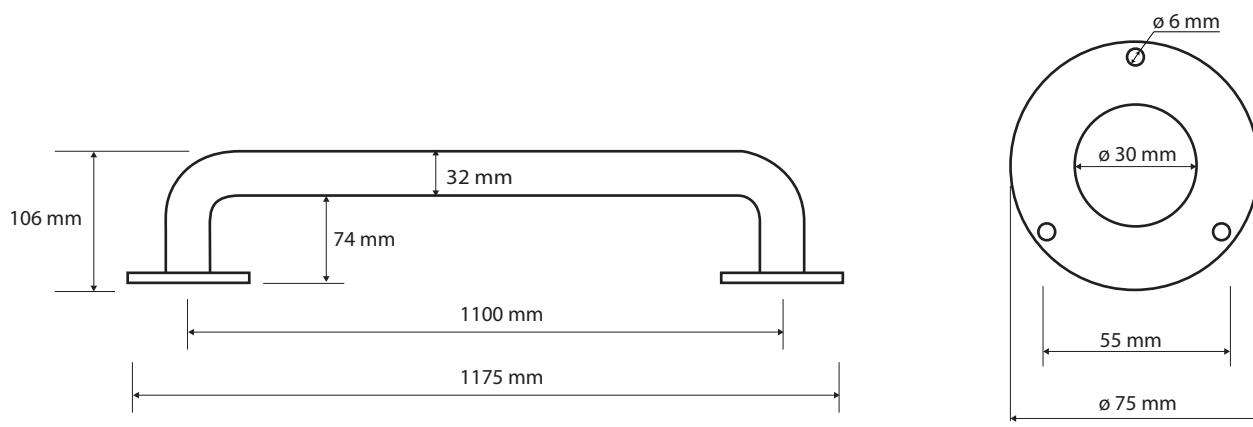

ilustrační foto/
illustration/
Illustration:

Parametry / Features / Eigenschaften

šířka / width / Breite:	1175 mm
výška / height / Höhe:	75 mm
hloubka / depth / Tiefe:	106 mm
nosnost / load capacity / Ladekapazität:	120 kg
materiál / material / Material:	Fe
povrch. úprava / finish / Oberfläche:	komaxit / comaxit / Komaxit
barva / color / Farbe:	bílá / white / weiß
záruka / warranty / Garantie:	2 roky / 2 years / 2 Jahre