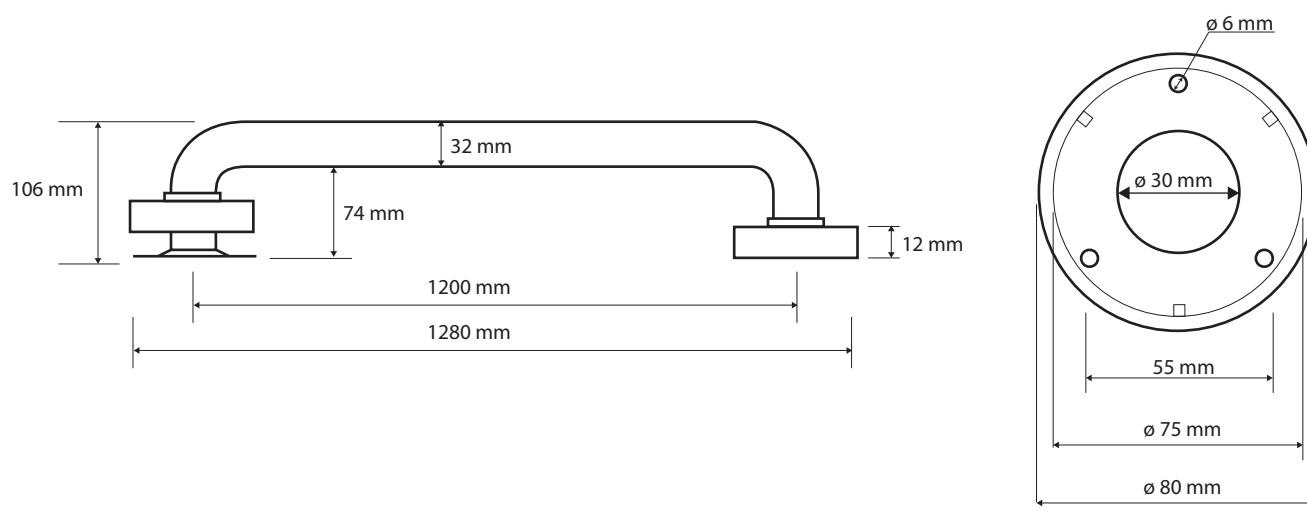

ilustrační foto/
illustration/
Illustration:

Parametry / Features / Eigenschaften

šířka / width / Breite:	1280 mm
výška / height / Höhe:	80 mm
hloubka / depth / Tiefe:	106 mm
nosnost / load capacity / Ladekapazität:	120 kg
materiál / material / Material:	Fe, guma / Fe, rubber / Fe, Gummi
povrch. úprava / finish /:	komaxit / comaxit / Komaxit
barva / color / Farbe:	bílá / white / weiß
záruka / warranty / Garantie:	2 roky / 2 years / 2 Jahre