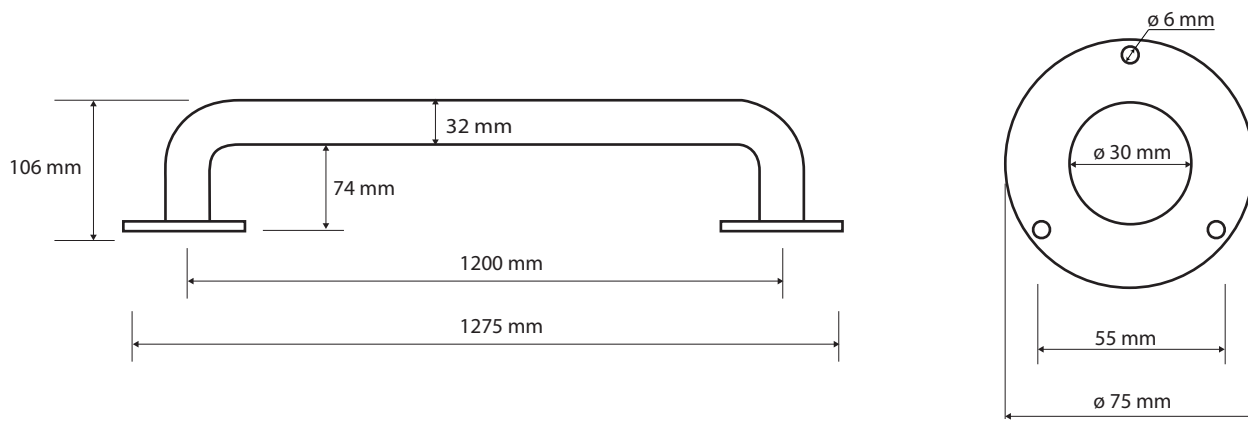

ilustrační foto/
illustration/
Illustration:

Parametry / Features / Eigenschaften

šířka / width / Breite:	1275 mm
výška / height / Höhe:	75 mm
hloubka / depth / Tiefe:	106 mm
nosnost / load capacity / Ladekapazität:	120 kg
materiál / material / Material:	Fe
povrch. úprava / finish / Oberfläche:	komaxit / comaxit / Komaxit
barva / color / Farbe:	bílá / white / weiß
záruka / warranty / Garantie:	2 roky / 2 years / 2 Jahre