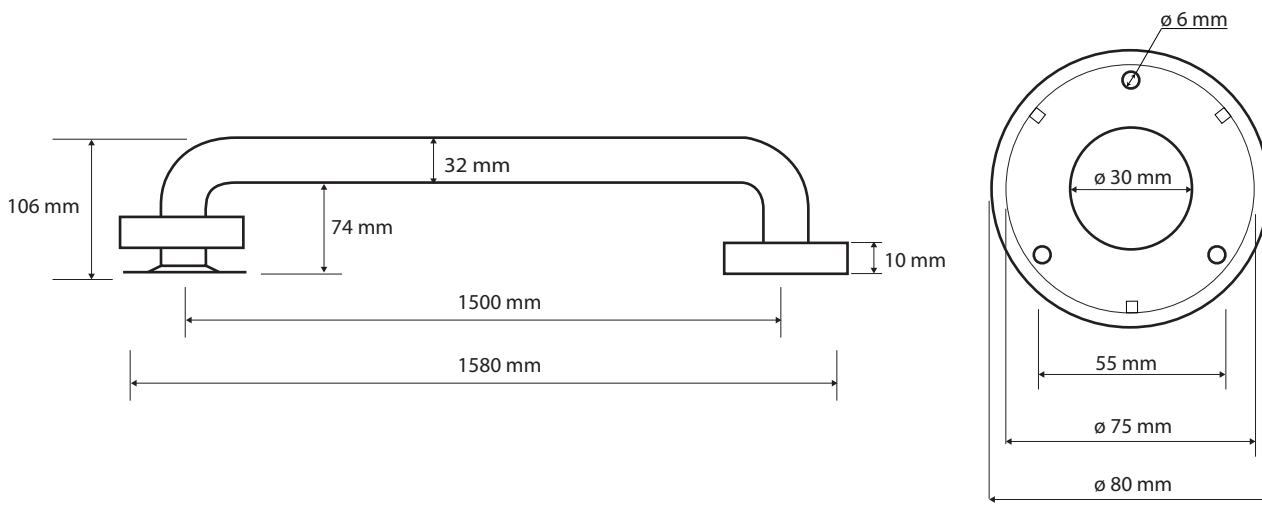

ilustrační foto/
 illustration/
 Illustration:

Parametry / Features / Eigenschaften

šířka / width / Breite:	1580 mm
výška / height / Höhe:	80 mm
hloubka / depth / Tiefe:	106 mm
nosnost / load capacity / Ladekapazität:	120 kg
materiál / material / Material:	nerez / stainless steel / rostfrei
povrch, úprava / finish / Oberfläche:	brus / brush / gebürstet
záruka / warranty / Garantie:	6 let / 6 years / 6 Jahre
skryté kotvení / Secret Fix / Geheimnis Fix	