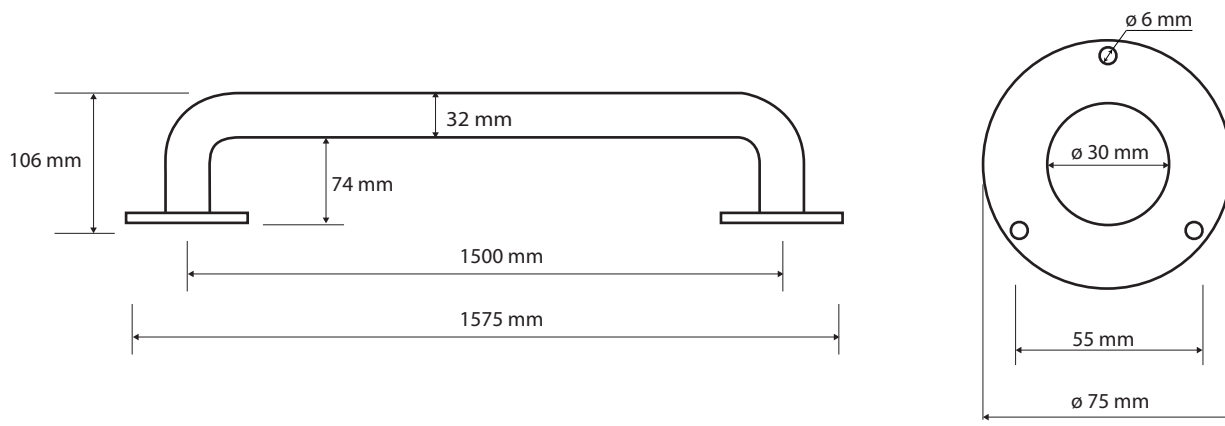

ilustrační foto/
illustration/
Illustration:

Parametry / Features / Eigenschaften

šířka / width / Breite:	1575 mm
výška / height / Höhe:	75 mm
hloubka / depth / Tiefe:	106 mm
nosnost / load capacity / Ladekapazität:	120 kg
materiál / material / Material:	Fe
povrch. úprava / finish / Oberfläche:	komaxit / comaxit / Komaxit
barva / color / Farbe:	bílá / white / weiß
záruka / warranty / Garantie:	2 roky / 2 years / 2 Jahre