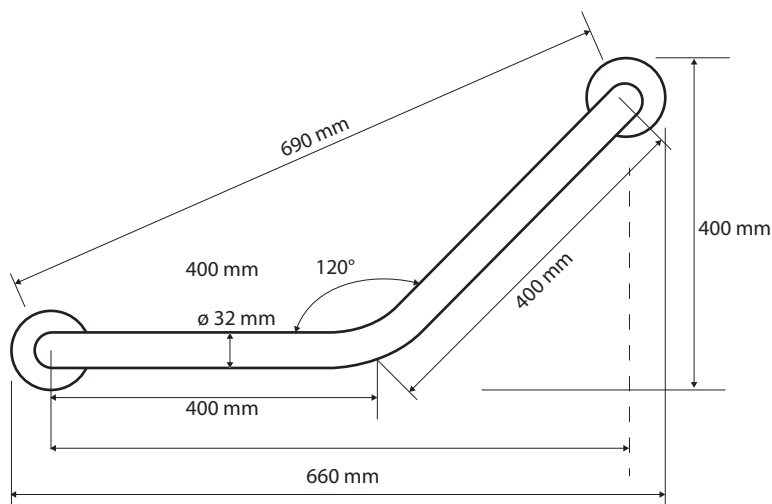

ilustrační foto /
 illustration /
 Illustration :

Parametry / Features / Eigenschaften

šířka / width / Breite:	660 mm
výška / height / Höhe:	400 mm
hloubka / depth / Tiefe:	105 mm
materiál / material / Material:	Fe
povrch. úprava / finish / Oberfläche:	komaxit / comaxit / Komaxit
barva / color / Farbe:	bílá / white / weiß
záruka / warranty / Garantie:	2 roky / 2 years / 2 Jahre
skryté kotvení / Secret Fix / Geheimnis Fix	