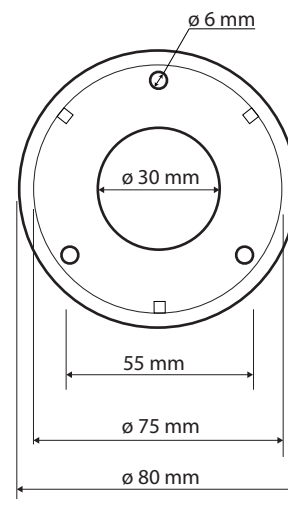

ilustrační foto /
 illustration /
 Illustration :

Parametry / Features / Eigenschaften

šířka / width / Breite:	660 mm
výška / height / Höhe:	400 mm
hloubka / depth / Tiefe:	105 mm
materiál / material / Material:	Fe
povrch. úprava / finish / Oberfläche:	komaxit / comaxit / Komaxit
barva / color / Farbe:	bílá / white / weiß
záruka / warranty / Garantie:	2 roky / 2 years / 2 Jahre
skryté kotvení / Secret Fix / Geheimnis Fix	