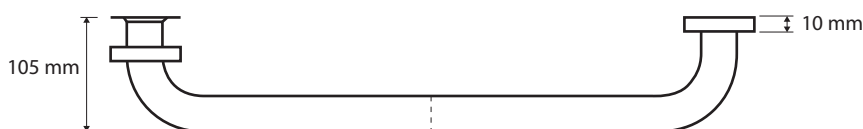

ilustrační foto /
 illustration /
 Illustration :

Parametry / Features / Eigenschaften

šířka / width / Breite:	660 mm
výška / height / Höhe:	400 mm
hloubka / depth / Tiefe:	105 mm
materiál / material / Material:	Fe
povrch. úprava / finish / Oberfläche:	komaxit / comaxit / Komaxit
barva / color / Farbe:	bílá / white / weiß
záruka / warranty / Garantie:	2 roky / 2 years / 2 Jahre
skryté kotvení / Secret Fix / Geheimnis Fix	