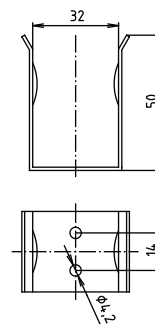

brzda / brake / Bremse:

Parametry / Features / Eigenschaften

šířka / width / Breite:	100 mm
výška / height / Höhe:	250 mm
hloubka / depth / Tiefe:	616 mm
nosnost / load capacity / Ladekapazität:	120 kg
materiál / material / Material:	nerez / stainless steel / rostfrei
povrch. úprava / finish / Oberfläche:	lesk / polished / poliert
brzda / brake / Bremse:	nerez / stainless steel / rostfrei
záruka / warranty / Garantie:	6 let / 6 years / 6 Jahre