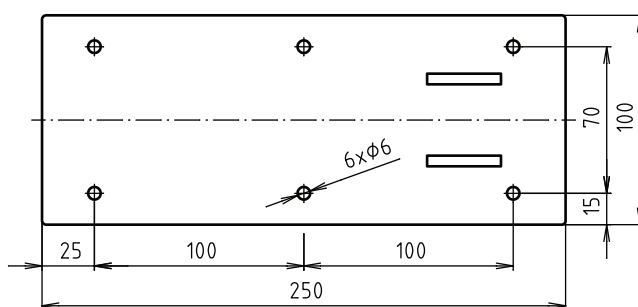

brzda / brake / Bremse:

Parametry / Features / Eigenschaften

šířka / width / Breite:	100 mm
výška / height / Höhe:	250 mm
hloubka / depth / Tiefe:	616 mm
nosnost / load capacity / Ladekapazität:	120 kg
materiál / material / Material:	nerez / stainless steel / rostfrei
povrch. úprava / finish / Oberfläche:	lesk / polished / poliert
brzda / brake / Bremse:	nerez / stainless steel / rostfrei
záruka / warranty / Garantie:	6 let / 6 years / 6 Jahre