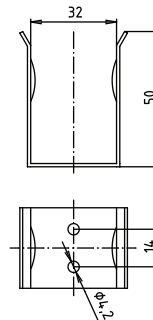

brzda / brake / Bremse:

Parametry / Features / Eigenschaften

šířka / width / Breite:	100 mm
výška / height / Höhe:	250 mm
hloubka / depth / Tiefe:	616 mm
nosnost / load capacity / Ladekapazität:	120 kg
materiál / material / Material:	nerez / stainless steel / rostfrei
povrch. úprava / finish / Oberfläche:	brus / brush / gebürstet
brzda / brake / Bremse:	nerez / stainless steel / rostfrei
záruka / warranty / Garantie:	6 let / 6 years / 6 Jahre