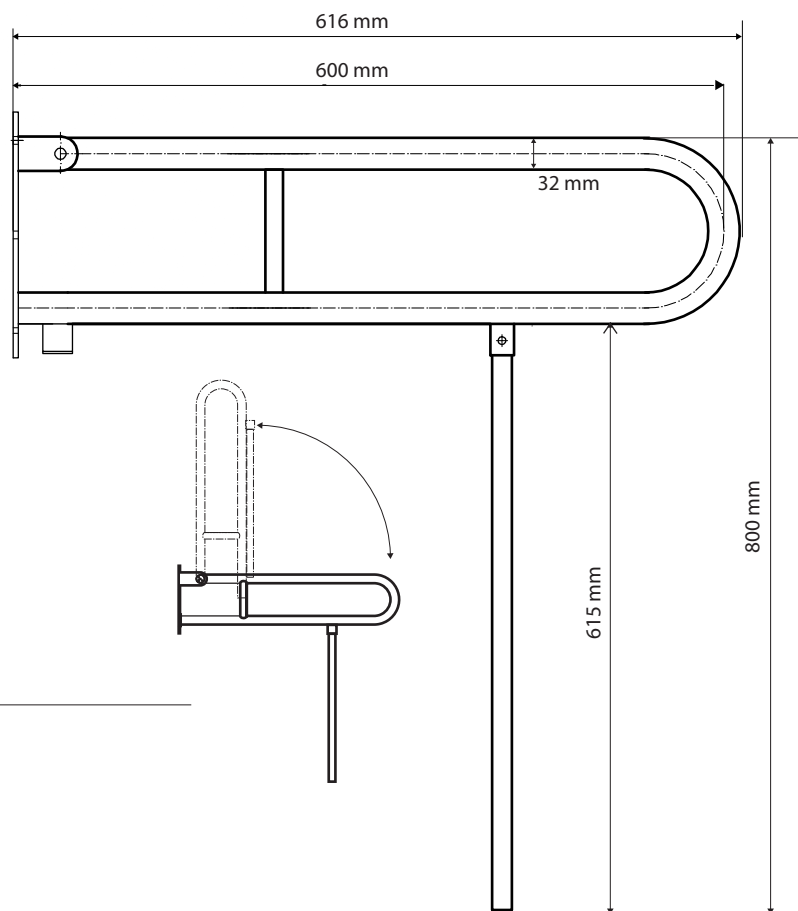

brzda / brake / Bremse:

Parametry / Features / Eigenschaften

šířka / width / Breite:	100 mm
výška / height / Höhe:	800 mm
hloubka / depth / Tiefe:	616 mm
nosnost / load capacity / Ladekapazität:	120 kg
materiál / material / Material:	Fe
povrch. úprava / finish / Oberfläche:	komaxit / comaxit / Komaxit
barva / color / Farbe:	bílá / white / weiß
brzda / brake / Bremse:	nerez / stainless steel / rostfrei
záruka / warranty / Garantie:	2 roky / 2 years / 2 Jahre