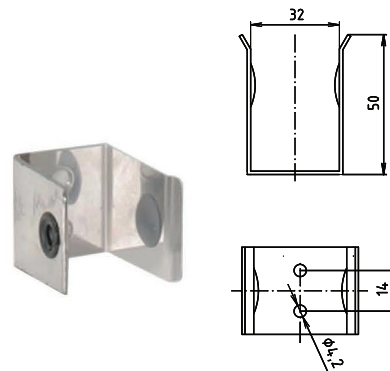

brzda / brake / Bremse:

Parametry / Features / Eigenschaften

šířka / width / Breite:	100 mm
výška / height / Höhe:	800 mm
hloubka / depth / Tiefe:	616 mm
nosnost / load capacity / Ladekapazität:	120 kg
materiál / material / Material:	Fe
povrch. úprava / finish / Oberfläche:	komaxit / comaxit / Komaxit
barva / color / Farbe:	bílá / white / weiß
brzda / brake / Bremse:	nerez / stainless steel / rostfrei
záruka / warranty / Garantie:	2 roky / 2 years / 2 Jahre