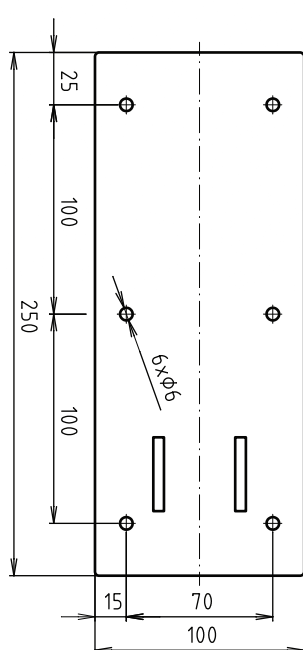

brzda / brake / Bremse:

Parametry / Features / Eigenschaften

šířka / width / Breite:	100 mm
výška / height / Höhe:	800 mm
hloubka / depth / Tiefe:	616 mm
nosnost / load capacity / Ladekapazität:	120 kg
materiál / material / Material:	Fe
povrch. úprava / finish / Oberfläche:	komaxit / comaxit / Komaxit
barva / color / Farbe:	bílá / white / weiß
brzda / brake / Bremse:	nerez / stainless steel / rostfrei
záruka / warranty / Garantie:	2 roky / 2 years / 2 Jahre