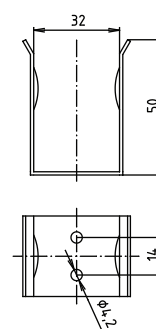

brzda / brake / Bremse:

Parametry / Features / Eigenschaften

šířka / width / Breite:	100 mm
výška / height / Höhe:	250 mm
hloubka / depth / Tiefe:	829 mm
nosnost / load capacity / Ladekapazität:	120 kg
materiál / material / Material:	nerez / stainless steel / rostfrei
povrch. úprava / finish / Oberfläche:	lesk / polished / poliert
brzda / brake / Bremse:	nerez / stainless steel / rostfrei
záruka / warranty / Garantie:	6 let / 6 years / 6 Jahre