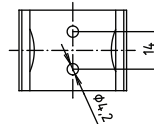

brzda / brake / Bremse:

Parametry / Features / Eigenschaften

šířka / width / Breite:	100 mm
výška / height / Höhe:	250 mm
hloubka / depth / Tiefe:	829 mm
nosnost / load capacity / Ladekapazität:	120 kg
materiál / material / Material:	Fe
povrch. úprava / finish / Oberfläche:	komaxit / comaxit / Komaxit
barva / color / Farbe:	bílá / white / weiß
brzda / brake / Bremse:	nerez / stainless steel / rostfrei
záruka / warranty / Garantie:	2 roky / 2 years / 2 Jahre