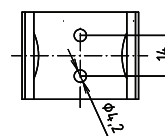

brzda / brake / Bremse:

Parametry / Features / Eigenschaften

šířka / width / Breite:	100 mm
výška / height / Höhe:	250 (800) mm
hloubka / depth / Tiefe:	829 mm
nosnost / load capacity / Ladekapazität:	120 kg
materiál / material / Material:	Fe
povrch. úprava / finish / Oberfläche:	komaxit / comaxit / Komaxit
barva / color / Farbe:	bílá / white / weiß
brzda / brake / Bremse:	nerez / stainless steel / rostfrei
záruka / warranty / Garantie:	2 roky / 2 years / 2 Jahre