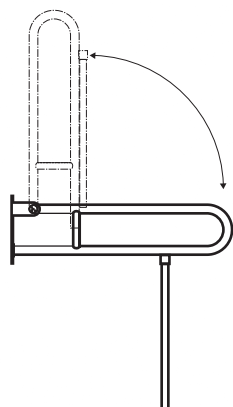

brzda / brake / Bremse:

Parametry / Features / Eigenschaften

šířka / width / Breite:	100 mm
výška / height / Höhe:	250 (800) mm
hloubka / depth / Tiefe:	829 mm
nosnost / load capacity / Ladekapazität:	120 kg
materiál / material / Material:	Fe
povrch. úprava / finish / Oberfläche:	komaxit / comaxit / Komaxit
barva / color / Farbe:	bílá / white / weiß
brzda / brake / Bremse:	nerez / stainless steel / rostfrei
záruka / warranty / Garantie:	2 roky / 2 years / 2 Jahre