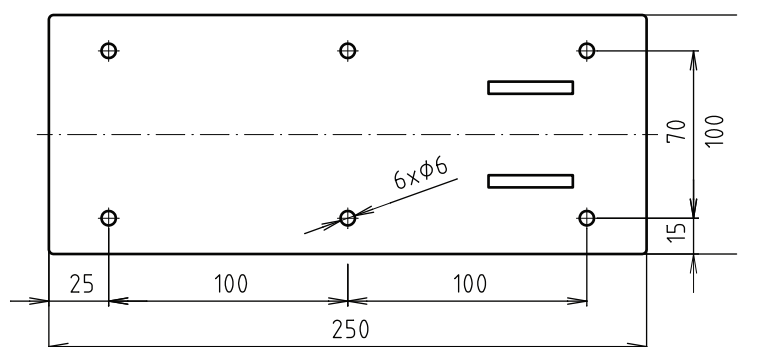

brzda / brake / Bremse:

Parametry / Features / Eigenschaften

šířka / width / Breite:	100 mm
výška / height / Höhe:	250 (800) mm
hloubka / depth / Tiefe:	829 mm
nosnost / load capacity / Ladekapazität:	120 kg
materiál / material / Material:	Fe
povrch. úprava / finish / Oberfläche:	komaxit / comaxit / Komaxit
barva / color / Farbe:	bílá / white / weiß
brzda / brake / Bremse:	nerez / stainless steel / rostfrei
záruka / warranty / Garantie:	2 roky / 2 years / 2 Jahre