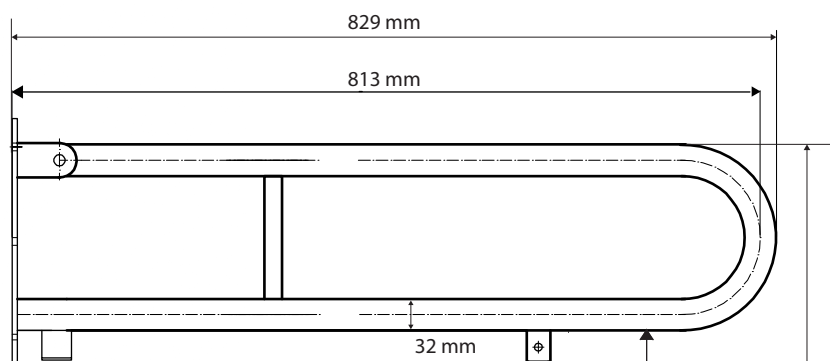

brzda / brake / Bremse:

Parametry / Features / Eigenschaften

šířka / width / Breite:	100 mm
výška / height / Höhe:	250 (800) mm
hloubka / depth / Tiefe:	829 mm
nosnost / load capacity / Ladekapazität:	120 kg
materiál / material / Material:	Fe
povrch. úprava / finish / Oberfläche:	komaxit / comaxit / Komaxit
barva / color / Farbe:	bílá / white / weiß
brzda / brake / Bremse:	nerez / stainless steel / rostfrei
záruka / warranty / Garantie:	2 roky / 2 years / 2 Jahre