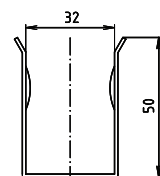

brzda / brake / Bremse:

Parametry / Features / Eigenschaften

šířka / width / Breite:	100 mm
výška / height / Höhe:	250 (800) mm
hloubka / depth / Tiefe:	829 mm
nosnost / load capacity / Ladekapazität:	120 kg
materiál / material / Material:	Fe
povrch. úprava / finish / Oberfläche:	komaxit / comaxit / Komaxit
barva / color / Farbe:	bílá / white / weiß
brzda / brake / Bremse:	nerez / stainless steel / rostfrei
záruka / warranty / Garantie:	2 roky / 2 years / 2 Jahre