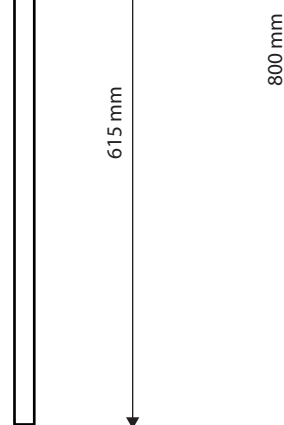

brzda / brake / Bremse:

Parametry / Features / Eigenschaften

šířka / width / Breite:	100 mm
výška / height / Höhe:	250 (800) mm
hloubka / depth / Tiefe:	829 mm
nosnost / load capacity / Ladekapazität:	120 kg
materiál / material / Material:	Fe
povrch. úprava / finish / Oberfläche:	komaxit / comaxit / Komaxit
barva / color / Farbe:	bílá / white / weiß
brzda / brake / Bremse:	nerez / stainless steel / rostfrei
záruka / warranty / Garantie:	2 roky / 2 years / 2 Jahre