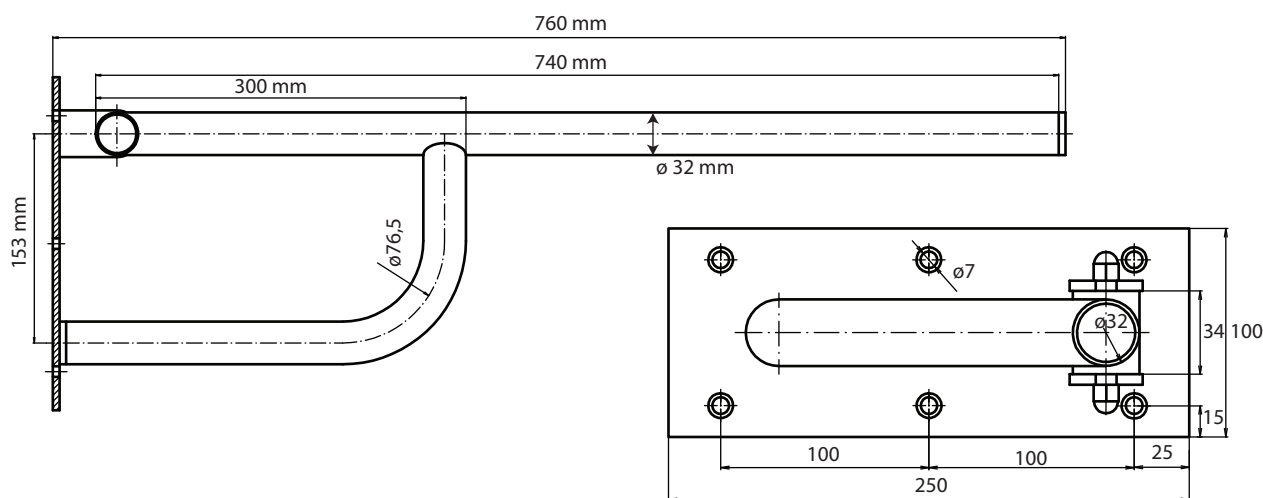

## Parametry / Features / Eigenschaften

šířka / width / Breite:	100 mm
výška / height / Höhe:	250 mm
hloubka / depth / Tiefe:	760 mm
nosnost / load capacity / Ladekapazität:	120 kg
materiál / material / Material:	nerez / stainless steel / rostfrei
povrch. úprava / finish / Oberfläche:	lesk / polished / poliert
brzda / brake / Bremse:	nerez / stainless steel / rostfrei
záruka / warranty / Garantie:	6 let / 6 years / 6 Jahre