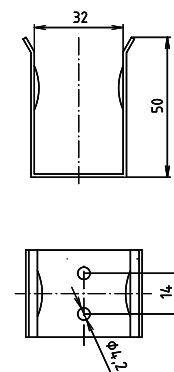

## Parametry / Features / Eigenschaften

šířka / width / Breite:	100 mm
výška / height / Höhe:	250 mm
hloubka / depth / Tiefe:	760 mm
nosnost / load capacity / Ladekapazität:	120 kg
materiál / material / Material:	nerez / stainless steel / rostfrei
povrch. úprava / finish / Oberfläche:	lesk / polished / poliert
brzda / brake / Bremse:	nerez / stainless steel / rostfrei
záruka / warranty / Garantie:	6 let / 6 years / 6 Jahre