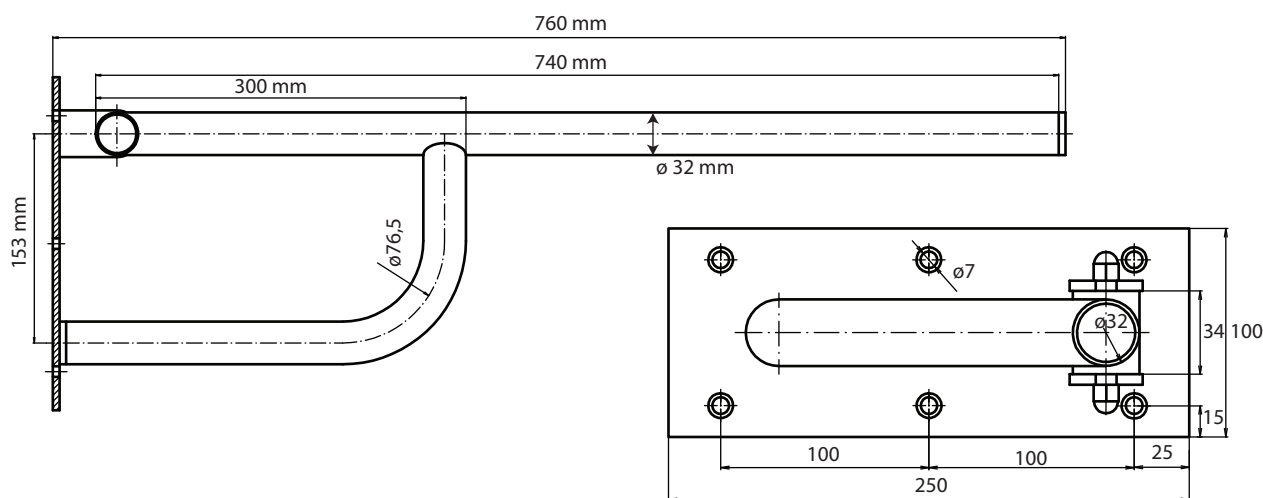

brzda / brake / Bremse:

Parametry / Features / Eigenschaften

šířka / width / Breite:	100 mm
výška / height / Höhe:	250 mm
hloubka / depth / Tiefe:	760 mm
nosnost / load capacity / Ladekapazität:	120 kg
materiál / material / Material:	nerez / stainless steel / rostfrei
povrch. úprava / finish / Oberfläche:	brus / brush / gebürstet
brzda / brake / Bremse:	nerez / stainless steel / rostfrei
záruka / warranty / Garantie:	6 let / 6 years / 6 Jahre