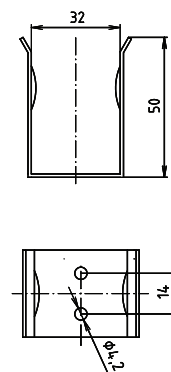

brzda / brake / Bremse:

Parametry / Features / Eigenschaften

šířka / width / Breite:	100 mm
výška / height / Höhe:	250 mm
hloubka / depth / Tiefe:	760 mm
nosnost / load capacity / Ladekapazität:	120 kg
materiál / material / Material:	nerez / stainless steel / rostfrei
povrch. úprava / finish / Oberfläche:	brus / brush / gebürstet
brzda / brake / Bremse:	nerez / stainless steel / rostfrei
záruka / warranty / Garantie:	6 let / 6 years / 6 Jahre