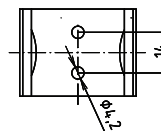

brzda / brake / Bremse:

Parametry / Features / Eigenschaften

šířka / width / Breite:	100 mm
výška / height / Höhe:	250 mm
hloubka / depth / Tiefe:	760 mm
nosnost / load capacity / Ladekapazität:	120 kg
materiál / material / Material:	Fe
povrch. úprava / finish / Oberfläche:	komaxit / comaxit / Komaxit
barva / color / Farbe:	bílá / white / weiß
brzda / brake / Bremse:	nerez / stainless steel / rostfrei
záruka / warranty / Garantie:	2 roky / 2 years / 2 Jahre