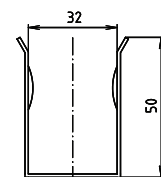

brzda / brake / Bremse:

Parametry / Features / Eigenschaften

šířka / width / Breite:	100 mm
výška / height / Höhe:	250 mm
hloubka / depth / Tiefe:	760 mm
nosnost / load capacity / Ladekapazität:	120 kg
materiál / material / Material:	Fe
povrch. úprava / finish / Oberfläche:	komaxit / comaxit / Komaxit
barva / color / Farbe:	bílá / white / weiß
brzda / brake / Bremse:	nerez / stainless steel / rostfrei
záruka / warranty / Garantie:	2 roky / 2 years / 2 Jahre