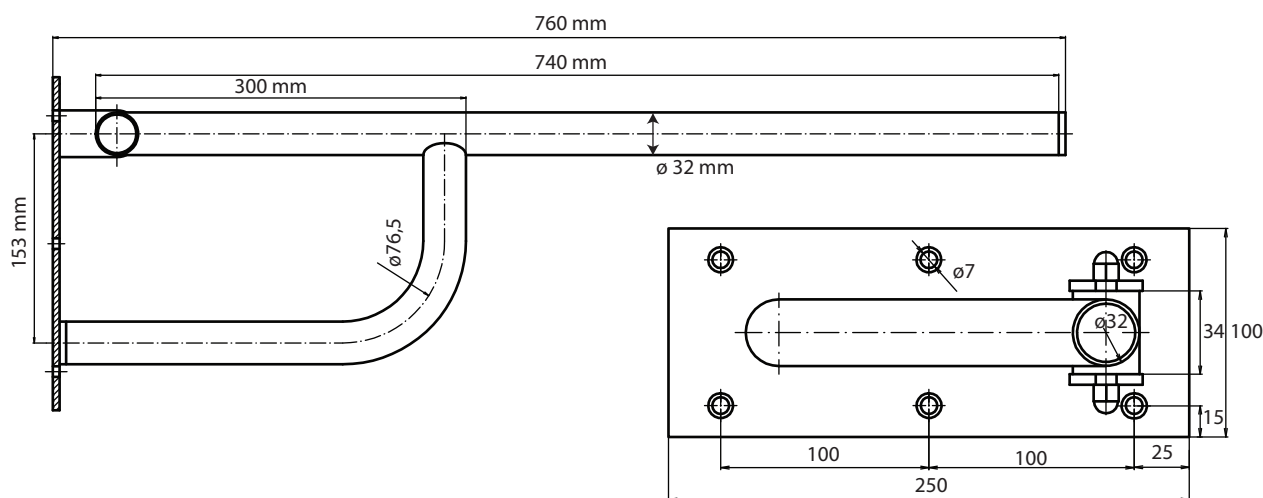

brzda / brake / Bremse:

Parametry / Features / Eigenschaften

šířka / width / Breite:	100 mm
výška / height / Höhe:	250 mm
hloubka / depth / Tiefe:	760 mm
nosnost / load capacity / Ladekapazität:	120 kg
materiál / material / Material:	Fe
povrch. úprava / finish / Oberfläche:	komaxit / comaxit / Komaxit
barva / color / Farbe:	bílá / white / weiß
brzda / brake / Bremse:	nerez / stainless steel / rostfrei
záruka / warranty / Garantie:	2 roky / 2 years / 2 Jahre