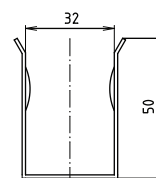

brzda / brake / Bremse:

Parametry / Features / Eigenschaften

šířka / width / Breite:	100 mm
výška / height / Höhe:	250 mm
hloubka / depth / Tiefe:	616 mm
nosnost / load capacity / Ladekapazität:	120 kg
materiál / material / Material:	nerez / stainless steel / rostfrei
povrch. úprava / finish / Oberfläche:	lesk / polished / poliert
brzda / brake / Bremse:	nerez / stainless steel / rostfrei
záruka / warranty / Garantie:	6 let / 6 years / 6 Jahre