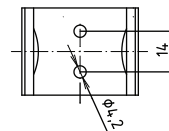

brzda / brake / Bremse:

Parametry / Features / Eigenschaften

šířka / width / Breite:	100 mm
výška / height / Höhe:	250 mm
hloubka / depth / Tiefe:	616 mm
nosnost / load capacity / Ladekapazität:	120 kg
materiál / material / Material:	nerez / stainless steel / rostfrei
povrch. úprava / finish / Oberfläche:	lesk / polished / poliert
brzda / brake / Bremse:	nerez / stainless steel / rostfrei
záruka / warranty / Garantie:	6 let / 6 years / 6 Jahre