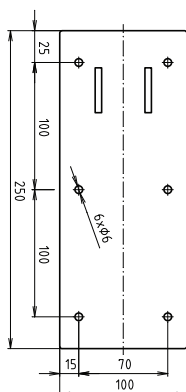

ilustrační foto /
illustration /
Illustr

brzda / brake / Bremse:

Parametry / Features / Eigenschaften

šířka / width / Breite:	100 mm
výška / height / Höhe:	800 mm
hloubka / depth / Tiefe:	616 mm
materiál / material / Material:	nerez / stainless steel / rostfrei
povrch. úprava / finish / Oberfläche:	lesk / polished / poliert
záruka / warranty / Garantie:	2 roky / 2 years / 2 Jahre
brzda / brake / Bremse:	nerez / stainless steel / rostfrei