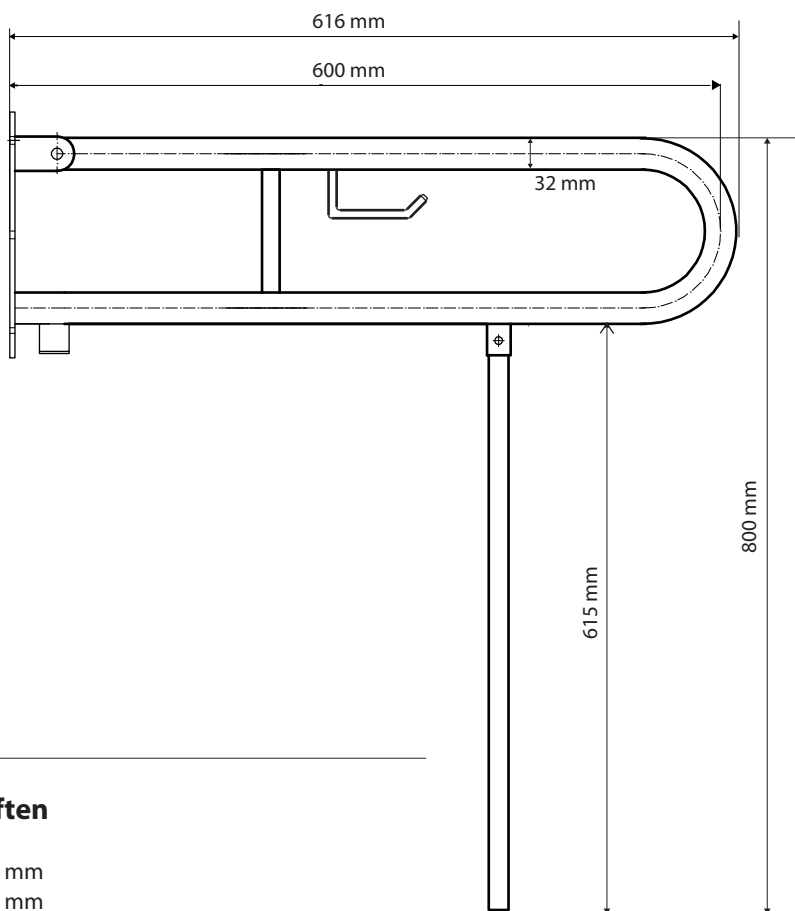

ilustrační foto /
illustration /
Illustr

brzda / brake / Bremse:

Parametry / Features / Eigenschaften

šířka / width / Breite:	100 mm
výška / height / Höhe:	800 mm
hloubka / depth / Tiefe:	616 mm
materiál / material / Material:	nerez / stainless steel / rostfrei
povrch. úprava / finish / Oberfläche:	lesk / polished / poliert
záruka / warranty / Garantie:	2 roky / 2 years / 2 Jahre
brzda / brake / Bremse:	nerez / stainless steel / rostfrei