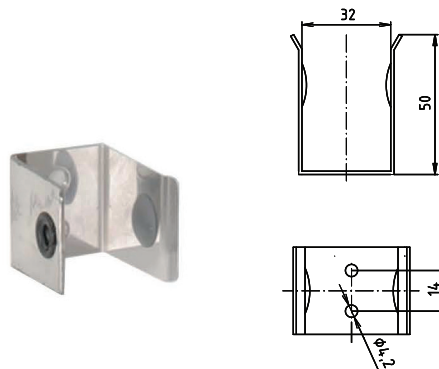

ilustrační foto /
illustration /
Illustr

brzda / brake / Bremse:

Parametry / Features / Eigenschaften

šířka / width / Breite:	100 mm
výška / height / Höhe:	800 mm
hloubka / depth / Tiefe:	616 mm
materiál / material / Material:	nerez / stainless steel / rostfrei
povrch. úprava / finish / Oberfläche:	lesk / polished / poliert
záruka / warranty / Garantie:	2 roky / 2 years / 2 Jahre
brzda / brake / Bremse:	nerez / stainless steel / rostfrei