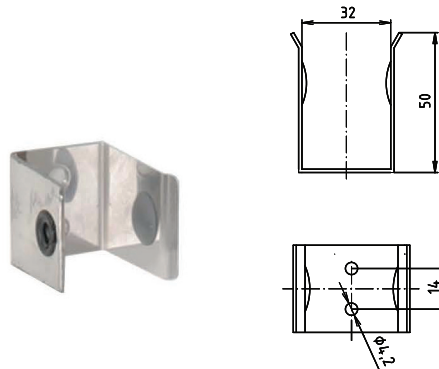

ilustrační foto /
illustration /
Illustr

brzda / brake / Bremse:

Parametry / Features / Eigenschaften

šířka / width / Breite:	100 mm
výška / height / Höhe:	800 mm
hloubka / depth / Tiefe:	829 mm
materiál / material / Material:	nerez / stainless steel / rostfrei
povrch. úprava / finish / Oberfläche:	lesk / polished / poliert
záruka / warranty / Garantie:	2 roky / 2 years / 2 Jahre
brzda / brake / Bremse:	nerez / stainless steel / rostfrei