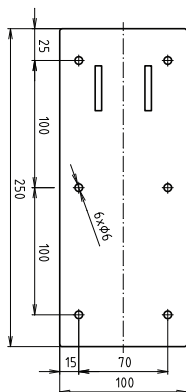

ilustrační foto /
illustration /
Illustr

brzda / brake / Bremse:

Parametry / Features / Eigenschaften

šířka / width / Breite:	100 mm
výška / height / Höhe:	800 mm
hloubka / depth / Tiefe:	829 mm
materiál / material / Material:	nerez / stainless steel / rostfrei
povrch. úprava / finish / Oberfläche:	lesk / polished / poliert
záruka / warranty / Garantie:	2 roky / 2 years / 2 Jahre
brzda / brake / Bremse:	nerez / stainless steel / rostfrei