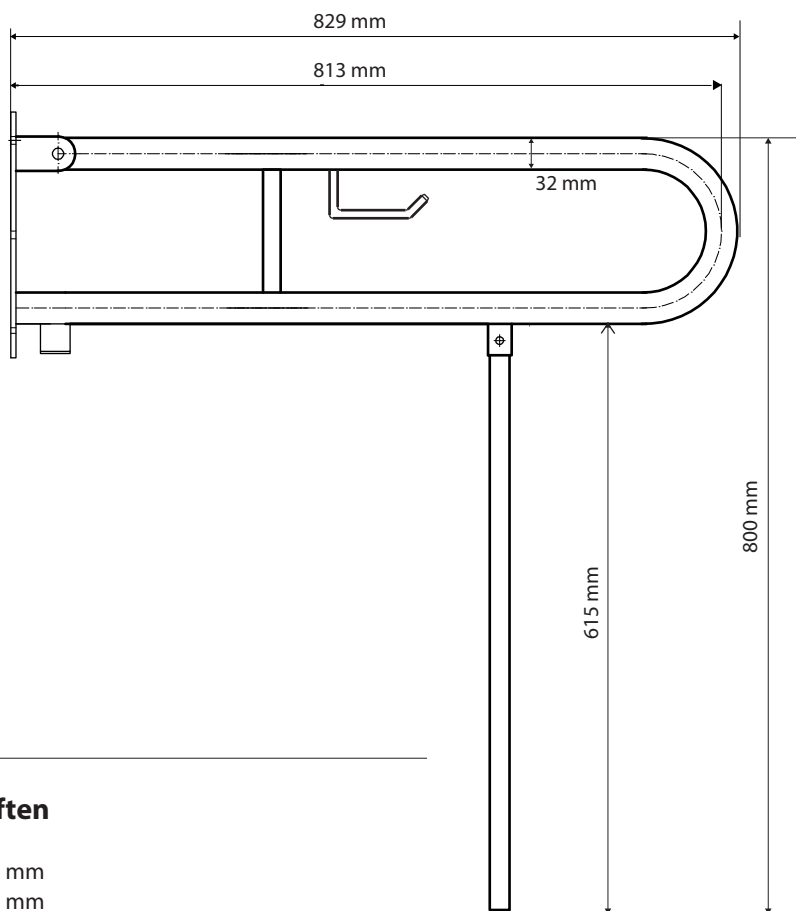

ilustrační foto /
illustration /
Illustr

brzda / brake / Bremse:

Parametry / Features / Eigenschaften

šířka / width / Breite:	100 mm
výška / height / Höhe:	800 mm
hloubka / depth / Tiefe:	829 mm
materiál / material / Material:	nerez / stainless steel / rostfrei
povrch. úprava / finish / Oberfläche:	lesk / polished / poliert
záruka / warranty / Garantie:	2 roky / 2 years / 2 Jahre
brzda / brake / Bremse:	nerez / stainless steel / rostfrei