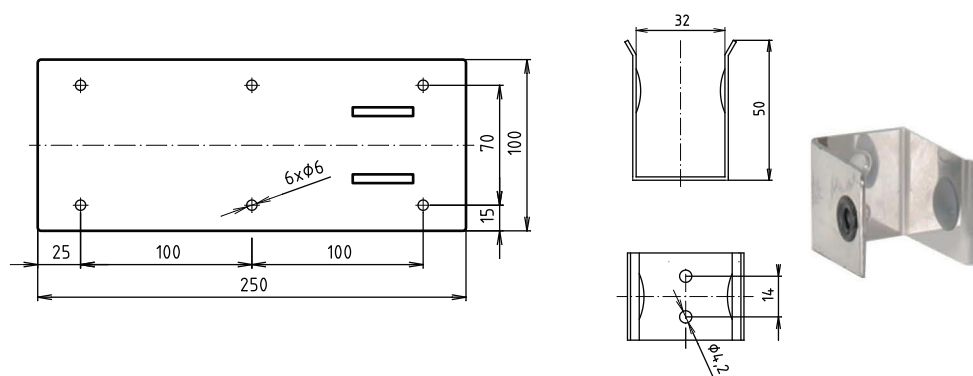

brzda / brake / Bremse:

Parametry / Features / Eigenschaften

šířka / width / Breite:	100 mm
výška / height / Höhe:	250 mm
hloubka / depth / Tiefe:	829 mm
nosnost / load capacity / Ladekapazität:	120 kg
materiál / material / Material:	nerez / stainless steel / rostfrei
povrch. úprava / finish / Oberfläche:	brus / brush / gebürstet
brzda / brake / Bremse:	nerez / stainless steel / rostfrei
záruka / warranty / Garantie:	6 let / 6 years / 6 Jahre