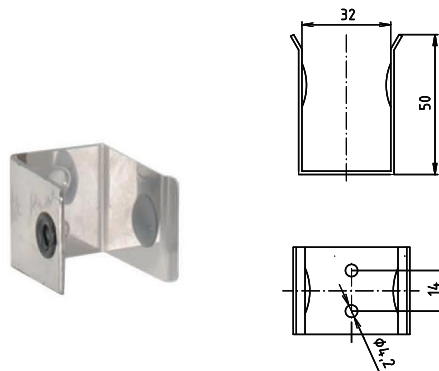

ilustrační foto /
illustration /
Illustr

brzda / brake / Bremse:

Parametry / Features / Eigenschaften

šířka / width / Breite:	100 mm
výška / height / Höhe:	800 mm
hloubka / depth / Tiefe:	829 mm
povrch. úprava / finish / Oberfläche:	komaxit / comaxit / Komaxit
barva / color / Farbe:	bílá / white / weiß
záruka / warranty / Garantie:	2 roky / 2 years / 2 Jahre
brzda / brake / Bremse:	nerez / stainless steel / rostfrei