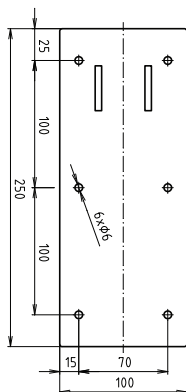

ilustrační foto /
illustration /
Illustr

brzda / brake / Bremse:

Parametry / Features / Eigenschaften

šířka / width / Breite:	100 mm
výška / height / Höhe:	800 mm
hloubka / depth / Tiefe:	829 mm
povrch. úprava / finish / Oberfläche:	komaxit / comaxit / Komaxit
barva / color / Farbe:	bílá / white / weiß
záruka / warranty / Garantie:	2 roky / 2 years / 2 Jahre
brzda / brake / Bremse:	nerez / stainless steel / rostfrei