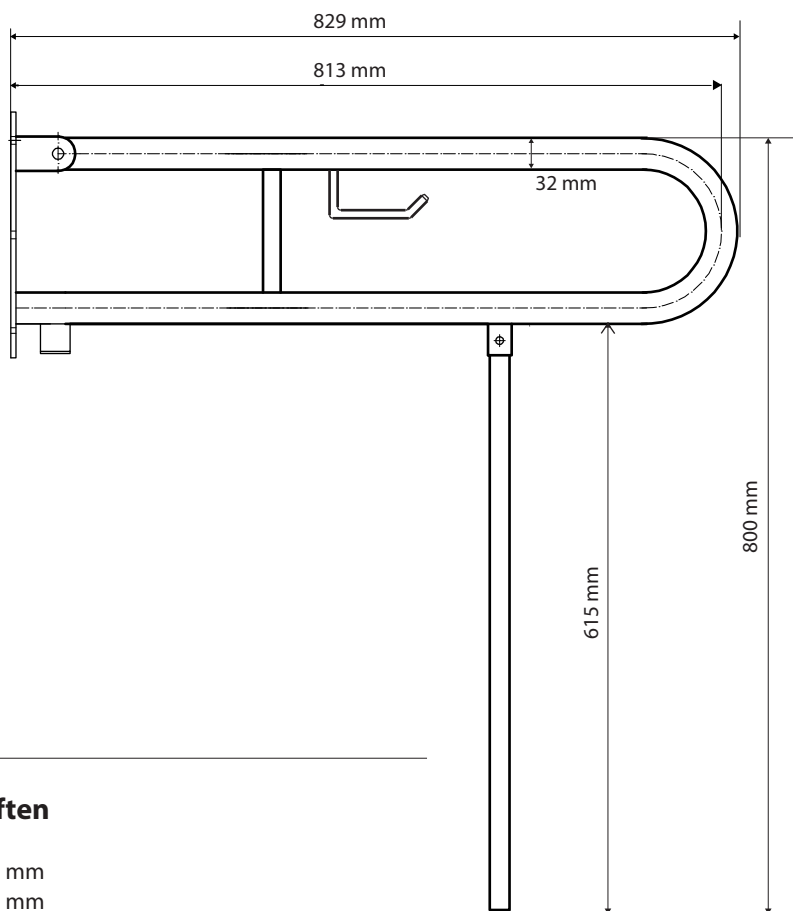

ilustrační foto /
illustration /
Illustr

brzda / brake / Bremse:

Parametry / Features / Eigenschaften

šířka / width / Breite:	100 mm
výška / height / Höhe:	800 mm
hloubka / depth / Tiefe:	829 mm
povrch. úprava / finish / Oberfläche:	komaxit / comaxit / Komaxit
barva / color / Farbe:	bílá / white / weiß
záruka / warranty / Garantie:	2 roky / 2 years / 2 Jahre
brzda / brake / Bremse:	nerez / stainless steel / rostfrei