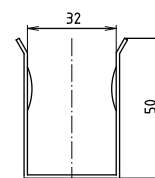

### Parametry / Features / Eigenschaften

šířka / width / Breite:	100 mm
výška / height / Höhe:	250 mm
hloubka / depth / Tiefe:	916 mm
nosnost / load capacity / Ladekapazität:	120 kg
materiál / material / Material:	Fe
povrch. úprava / finish / Oberfläche:	komaxit / comaxit / Komaxit
barva / color / Farbe:	bílá / white / weiß
brzda / brake / Bremse:	nerez / stainless steel / rostfrei
záruka / warranty / Garantie:	2 roky / 2 years / 2 Jahre