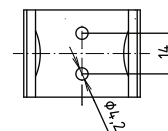

### Parametry / Features / Eigenschaften

šířka / width / Breite:	100 mm
výška / height / Höhe:	250 mm
hloubka / depth / Tiefe:	916 mm
nosnost / load capacity / Ladekapazität:	120 kg
materiál / material / Material:	Fe
povrch. úprava / finish / Oberfläche:	komaxit / comaxit / Komaxit
barva / color / Farbe:	bílá / white / weiß
brzda / brake / Bremse:	nerez / stainless steel / rostfrei
záruka / warranty / Garantie:	2 roky / 2 years / 2 Jahre