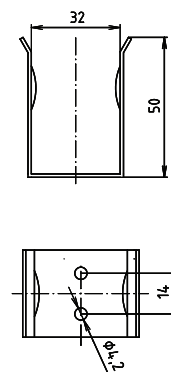

brzda / brake / Bremse:

Parametry / Features / Eigenschaften

šířka / width / Breite:	100 mm
výška / height / Höhe:	250 mm
hloubka / depth / Tiefe:	860 mm
nosnost / load capacity / Ladekapazität:	120 kg
materiál / material / Material:	nerez / stainless steel / rostfrei
povrch. úprava / finish / Oberfläche:	lesk / polished / poliert
brzda / brake / Bremse:	nerez / stainless steel / rostfrei
záruka / warranty / Garantie:	6 let / 6 years / 6 Jahre