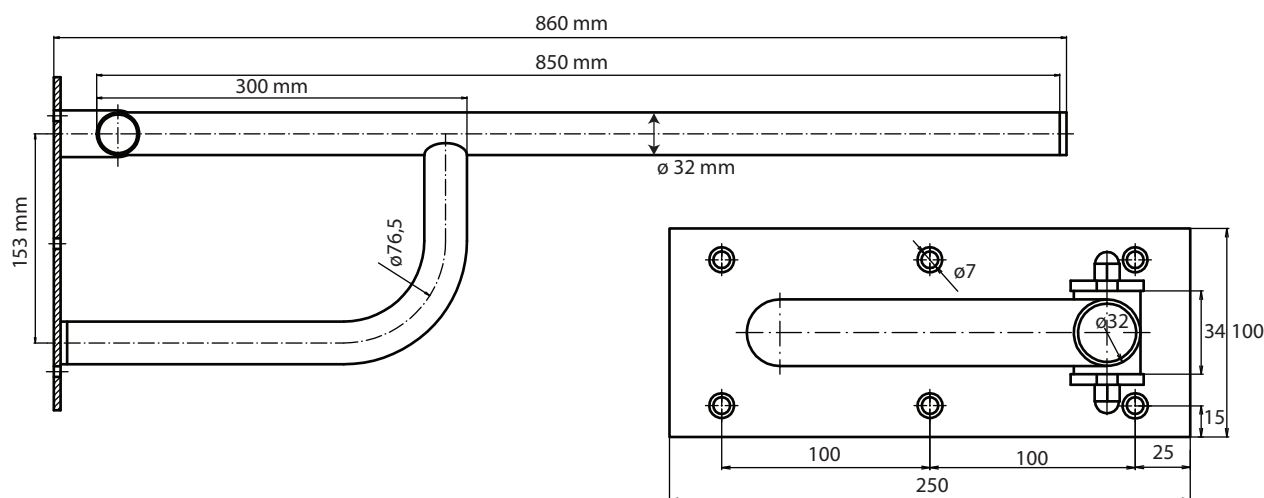

brzda / brake / Bremse:

Parametry / Features / Eigenschaften

šířka / width / Breite:	100 mm
výška / height / Höhe:	250 mm
hloubka / depth / Tiefe:	860 mm
nosnost / load capacity / Ladekapazität:	120 kg
materiál / material / Material:	nerez / stainless steel / rostfrei
povrch. úprava / finish / Oberfläche:	lesk / polished / poliert
brzda / brake / Bremse:	nerez / stainless steel / rostfrei
záruka / warranty / Garantie:	6 let / 6 years / 6 Jahre