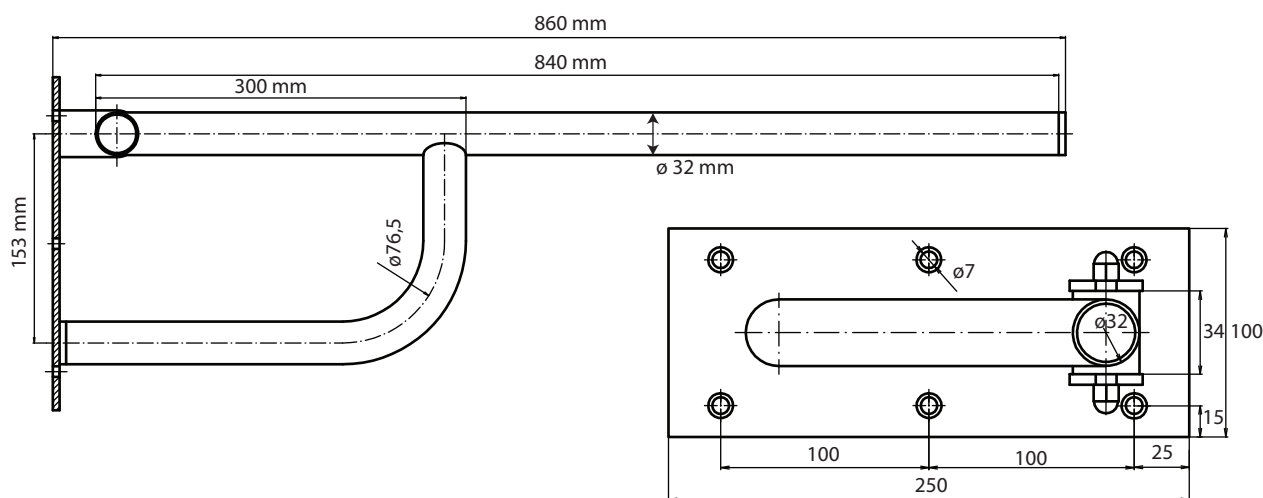

brzda / brake / Bremse:

Parametry / Features / Eigenschaften

šířka / width / Breite:	100 mm
výška / height / Höhe:	250 mm
hloubka / depth / Tiefe:	860 mm
nosnost / load capacity / Ladekapazität:	120 kg
materiál / material / Material:	nerez / stainless steel / rostfrei
povrch. úprava / finish / Oberfläche:	brus / brush / gebürstet
brzda / brake / Bremse:	nerez / stainless steel / rostfrei
záruka / warranty / Garantie:	6 let / 6 years / 6 Jahre