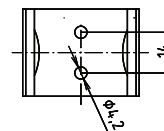

brzda / brake / Bremse:

Parametry / Features / Eigenschaften

šířka / width / Breite:	100 mm
výška / height / Höhe:	250 mm
hloubka / depth / Tiefe:	860 mm
nosnost / load capacity / Ladekapazität:	120 kg
materiál / material / Material:	nerez / stainless steel / rostfrei
povrch. úprava / finish / Oberfläche:	brus / brush / gebürstet
brzda / brake / Bremse:	nerez / stainless steel / rostfrei
záruka / warranty / Garantie:	6 let / 6 years / 6 Jahre