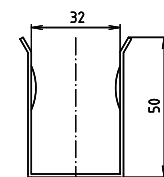

brzda / brake / Bremse:

Parametry / Features / Eigenschaften

šířka / width / Breite:	100 mm
výška / height / Höhe:	250 mm
hloubka / depth / Tiefe:	860 mm
nosnost / load capacity / Ladekapazität:	120 kg
materiál / material / Material:	nerez / stainless steel / rostfrei
povrch. úprava / finish / Oberfläche:	brus / brush / gebürstet
brzda / brake / Bremse:	nerez / stainless steel / rostfrei
záruka / warranty / Garantie:	6 let / 6 years / 6 Jahre