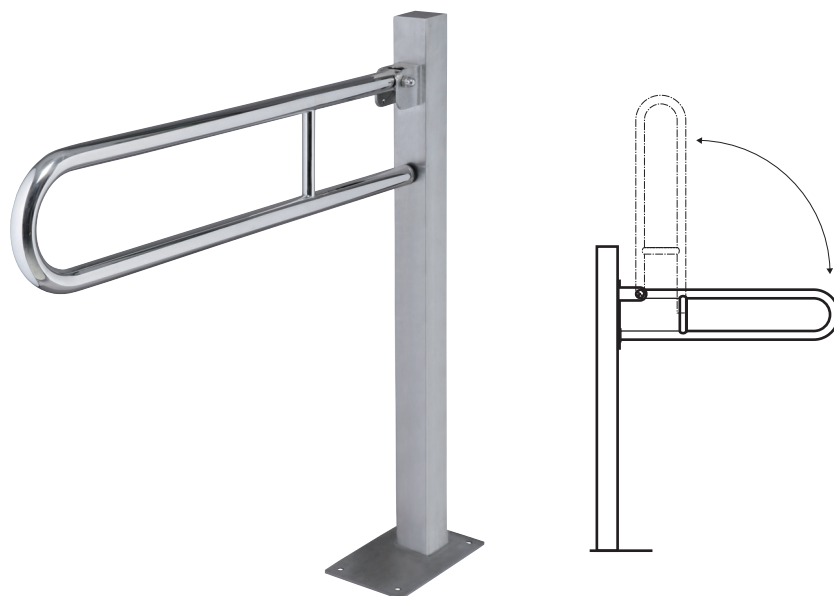

ilustrační foto /  
illustration /  
Illustration:

## Parametry / Features / Eigenschaften

šířka / width / Breite:	150 mm
výška / height / Höhe:	870 mm
hloubka / depth / Tiefe:	872 mm
nosnost / load capacity / Ladekapazität:	120 kg
materiál / material / Material:	nerez / stainless steel / rostfrei
povrch. úprava / finish / Oberfläche:	lesk / polished / poliert
noha / leg / Bein:	nerez mat / stainless steel, mat / rostfrei, Matte
záruka / warranty / Garantie:	6 let / 6 years / 6 Jahr