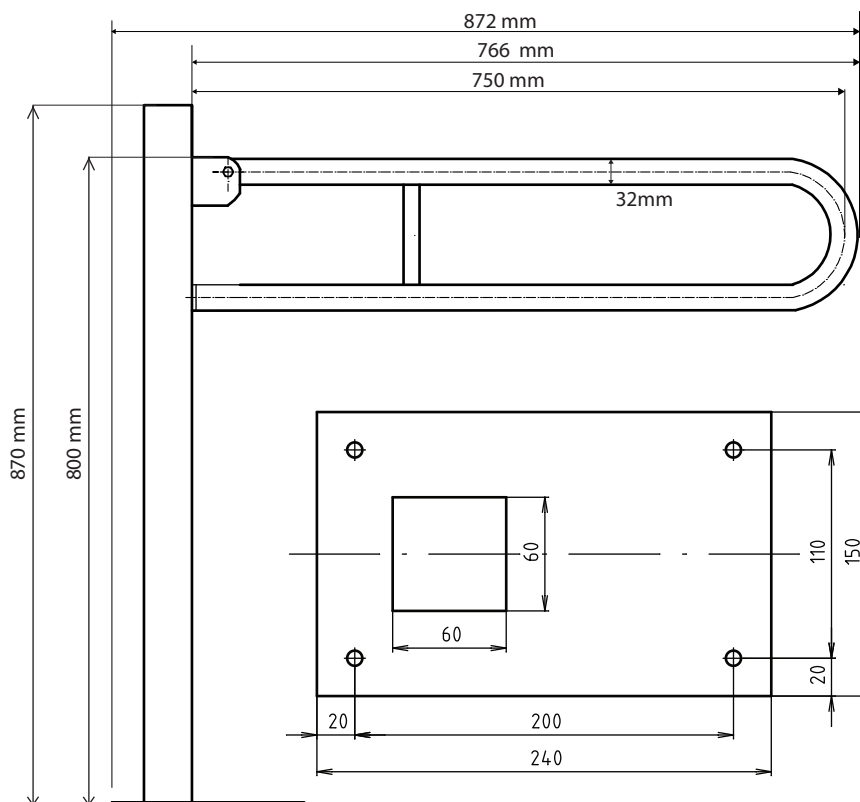

ilustrační foto /  
illustration /  
Illustration:

## Parametry / Features / Eigenschaften

šířka / width / Breite:	150 mm
výška / height / Höhe:	870 mm
hloubka / depth / Tiefe:	872 mm
nosnost / load capacity / Ladekapazität:	120 kg
materiál / material / Material:	nerez / stainless steel / rostfrei
povrch. úprava / finish / Oberfläche:	lesk / polished / poliert
noha / leg / Bein:	nerez mat / stainless steel, mat / rostfrei, Matte
záruka / warranty / Garantie:	6 let / 6 years / 6 Jahr